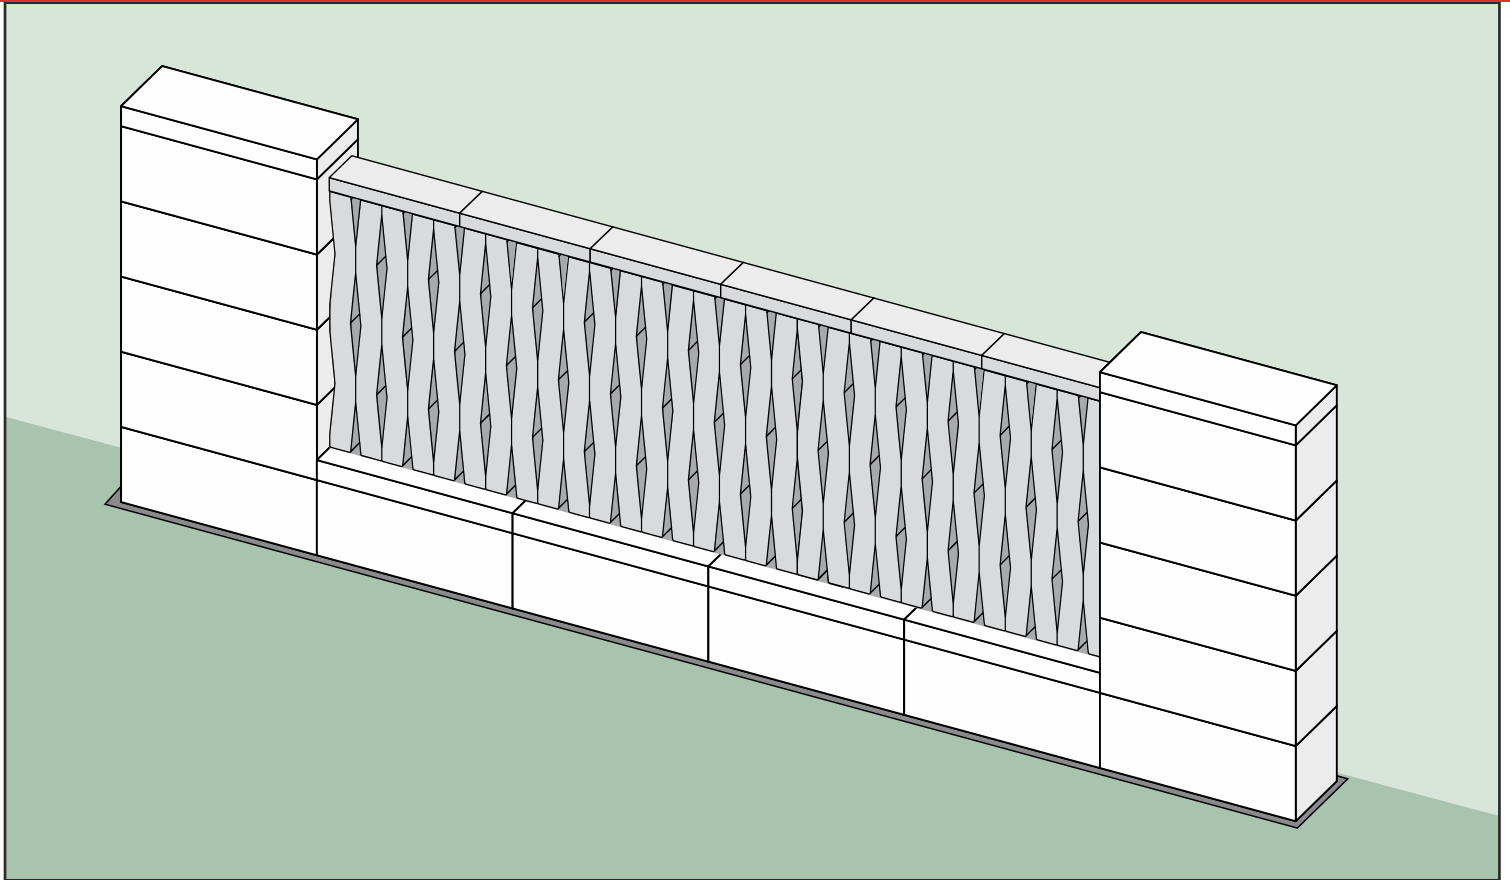

Przęsło 302,4 cm

poziome ułożenie elementów KOMBO (KO_SEA)

WERSJA 2

ogrodzenie **ROMA Mega+ KOMBO** KO_SEA (100) + DASZEK

Ułożenie dostępne w wymiarze:

Przęsło 302,4 cm

poziome ułożenie elementów KOMBO (KO_SEA)

WERSJA 3

ogrodzenie **ROMA Mega+ KOMBO** KO_SEA (100) + OKNO

Ułożenie dostępne w wymiarze:

Przęsło 302,4 cm

pionowe ułożenie elementów KOMBO (KO_SEA)

WERSJA 1

ogrodzenie **ROMA Mega+ KOMBO** KO_SEA (100) PIONOWO

Ułożenie dostępne w wymiarze:

Przęsło 302,4 cm

pionowe ułożenie elementów KOMBO (KO_SEA)

WERSJA 2

ogrodzenie **ROMA Mega+ KOMBO** KO_SEA (100) PIONOWO + DASZEK

Ułożenie dostępne w wymiarze:

Przęsło 302,4 cm

pionowe ułożenie elementów KOMBO (KO_TIDE)

WERSJA 1

ogrodzenie **ROMA Mega+ KOMBO** KO_TIDE (50) PIONOWO

Ułożenie dostępne w wymiarze:

Przęsło 302,4 cm

pionowe ułożenie elementów KOMBO (KO_TIDE)

WERSJA 2

ogrodzenie **ROMA Mega+ KOMBO** KO_TIDE (50) PIONOWO + DASZEK