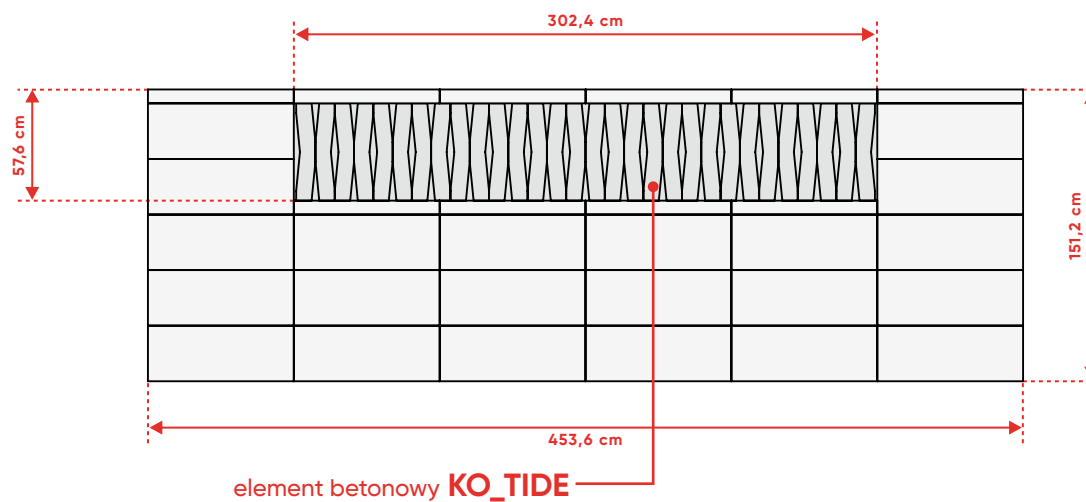

Ułożenie dostępne w wymiarze:

Przęsło 302,4 cm

pionowe ułożenie elementów KOMBO (KO_SEA)

WERSJA 2

ogrodzenie **ROMA Mega+ KOMBO** KO_SEA (100) PIONOWO + DASZEK

Ułożenie dostępne w wymiarze:

Przęsło 302,4 cm

pionowe ułożenie elementów KOMBO (KO_TIDE)

WERSJA 1

ogrodzenie **ROMA Mega+ KOMBO** KO_TIDE (50) PIONOWO

Ułożenie dostępne w wymiarze:

Przęsło 302,4 cm

pionowe ułożenie elementów KOMBO (KO_TIDE)

WERSJA 2

ogrodzenie **ROMA Mega+ KOMBO** KO_TIDE (50) PIONOWO + DASZEK

Ułożenie dostępne w wymiarze:

Przęsło 302,4 cm

ogrodzenie **ROMA Mega+ KOMBO** KO_TIDE (50) PIONOWO + DASZEK

Ułożenie dostępne w wymiarze:

Przęsło 302,4 cm

pionowe ułożenie elementów KOMBO (KO_TIDE)

WERSJA 4

ogrodzenie **ROMA Mega+ KOMBO** KO_TIDE (50) PIONOWO + OKNO

Ułożenie dostępne w wymiarze:

Przęsło 302,4 cm

ogrodzenie **ROMA Mega+ KOMBO** KO_TIDE (50) PIONOWO x2

Ułożenie dostępne w wymiarze:

Przęsło 302,4 cm