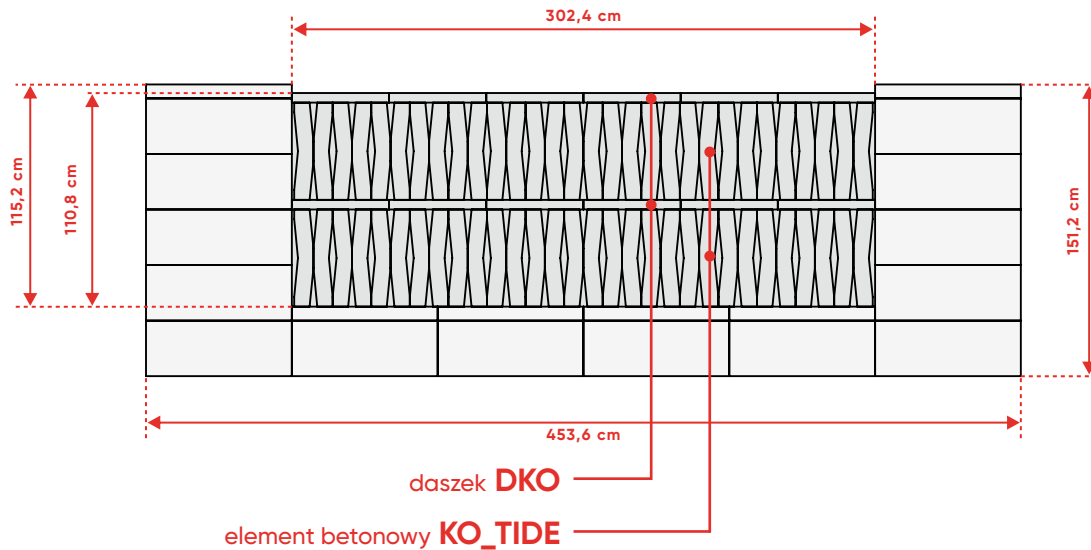

Ułożenie dostępne w wymiarze:

Przęsło 302,4 cm

ogrodzenie **ROMA Mega+ KOMBO** KO_TIDE (50) PIONOWO + DASZEK

Ułożenie dostępne w wymiarze:

Przęsło 302,4 cm

pionowe ułożenie elementów KOMBO (KO_TIDE)

WERSJA 4

ogrodzenie **ROMA Mega+ KOMBO** KO_TIDE (50) PIONOWO + OKNO

Ułożenie dostępne w wymiarze:

Przęsło 302,4 cm

ogrodzenie **ROMA Mega+ KOMBO** KO_TIDE (50) PIONOWO x2

Ułożenie dostępne w wymiarze:

Przęsło 302,4 cm

ogrodzenie **ROMA Mega+ KOMBO** KO_TIDE (50) PIONOWO x2 + DASZEK

Ułożenie dostępne w wymiarze:

Przęsło 302,4 cm

poziome ułożenie elementów KOMBO (KO_TIDE)

WERSJA 1

ogrodzenie **ROMA Mega KO_SEA (100) + KOMBO KO_TIDE (50) POZIOMO**