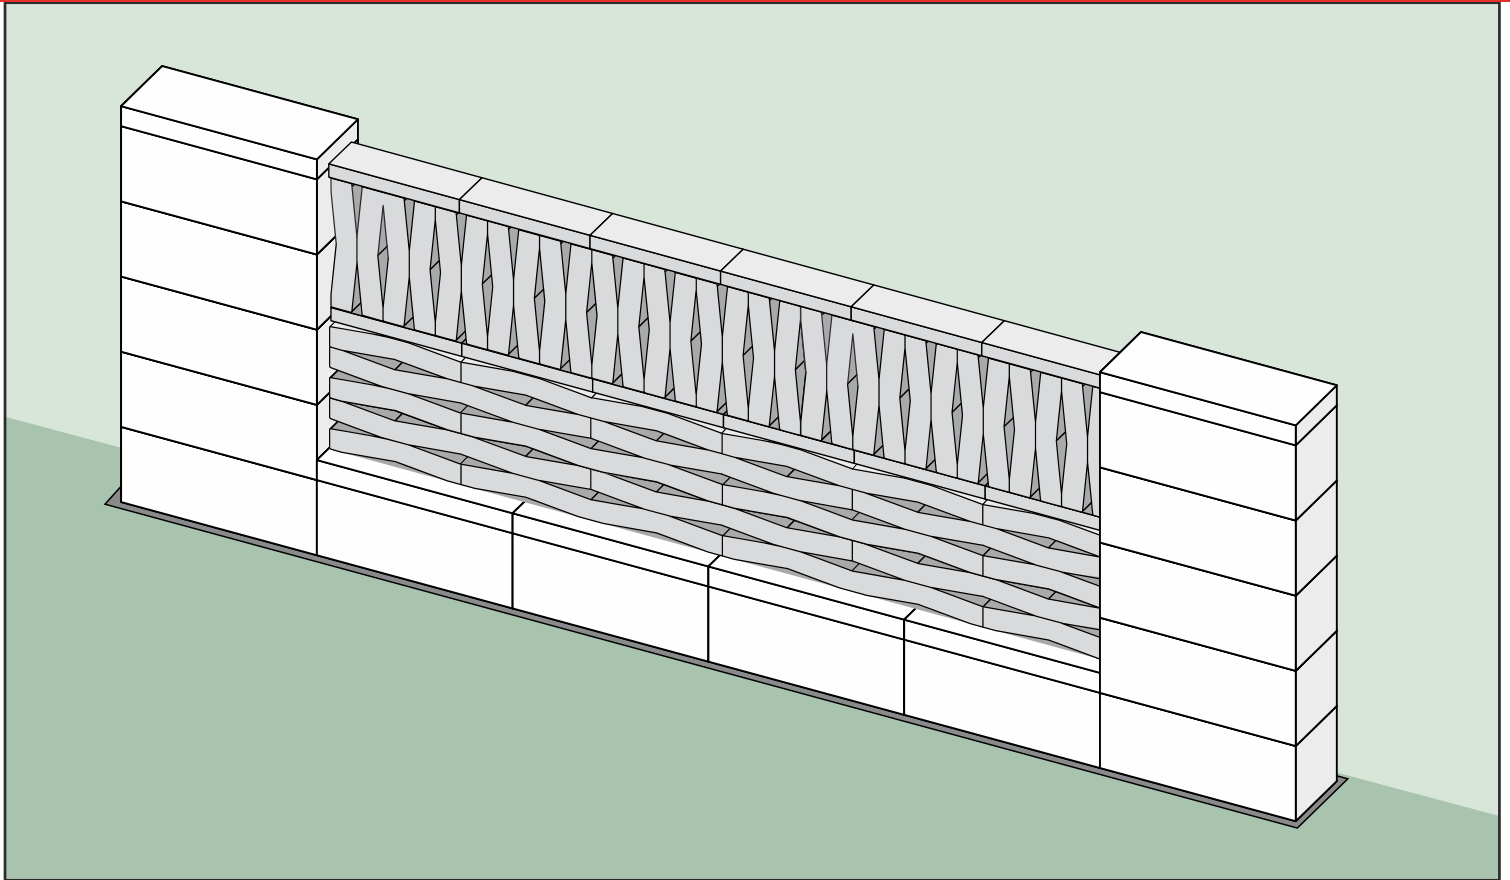

Ułożenie dostępne w wymiarze:

Przęsło 302,4 cm

Łączone ułożenie elementów KOMBO (KO_TIDE)

WERSJA 4

ogrodzenie **ROMA Mega** KO_SEA (100) + **KOMBO** KO_TIDE (50) POZIOMO, PIONOWO + DASZEK

Ułożenie dostępne w wymiarze:

Przęsło 302,4 cm

Łączone ułożenie elementów KOMBO (KO_TIDE)

WERSJA 5

ogrodzenie **ROMA Mega** KO_SEA (100) + **KOMBO** KO_TIDE (50) POZIOMO, PIONOWO, POZIOMO

Ułożenie dostępne w wymiarze:

Przęsło 302,4 cm

ogrodzenie **ROMA Mega** KO_SEA (100) + **KOMBO** KO_TIDE (50) POZIOMO, PIONOWO, POZIOMO + DASZEK