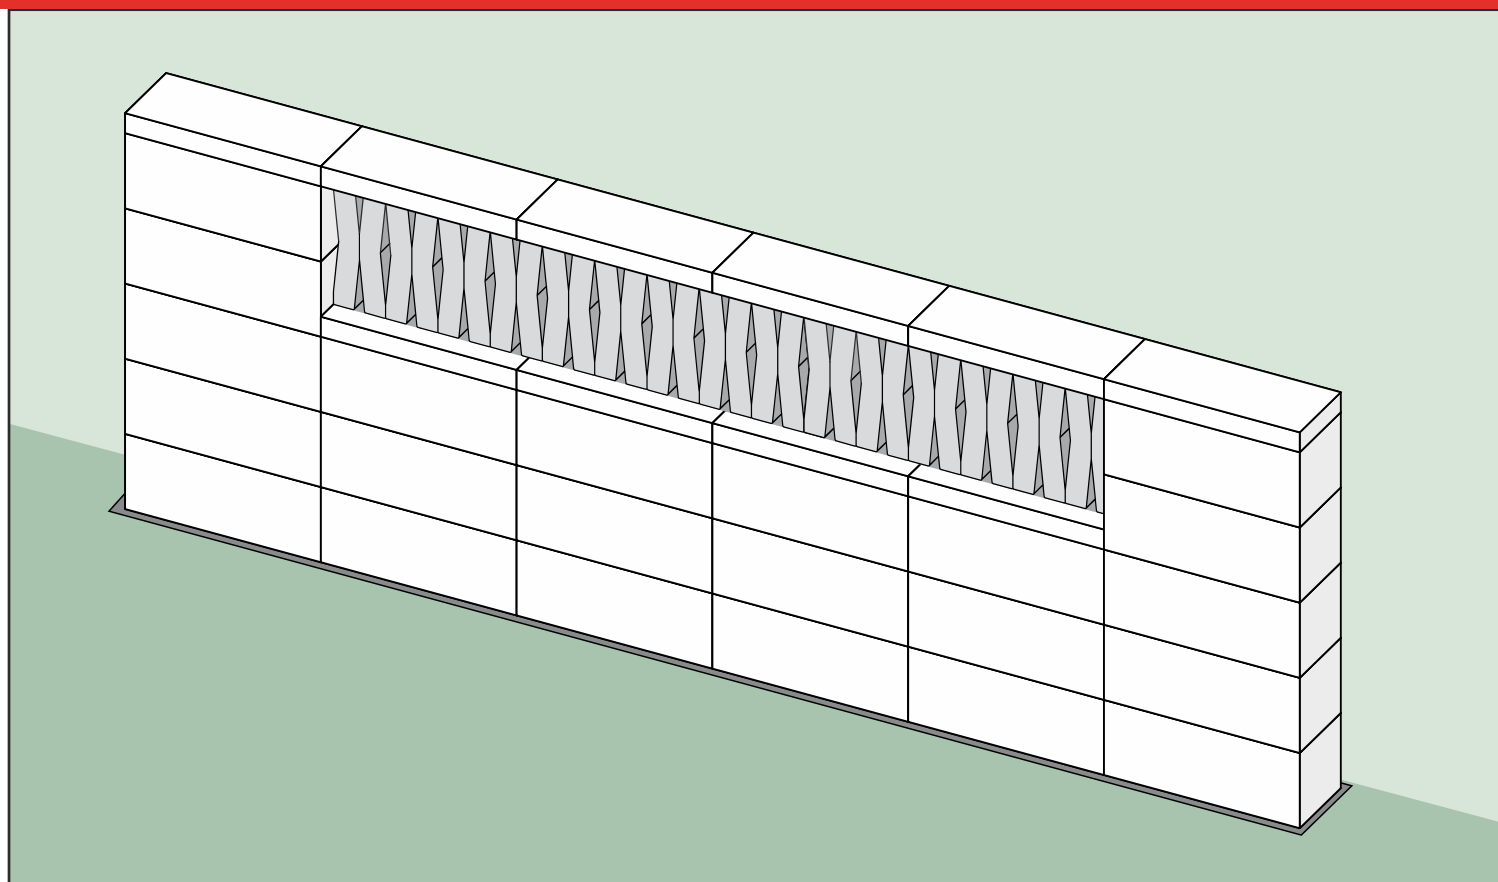

Ułożenie dostępne w wymiarze:

Przęsło 302,4 cm

pionowe ułożenie elementów KOMBO (KO_SEA)

WERSJA 2

ogrodzenie **ROMA Mega+ KOMBO** KO_SEA (100) PIONOWO + DASZEK

Ułożenie dostępne w wymiarze:

Przęsło 302,4 cm

pionowe ułożenie elementów KOMBO (KO_TIDE)

WERSJA 1

ogrodzenie **ROMA Mega+ KOMBO** KO_TIDE (50) PIONOWO

Ułożenie dostępne w wymiarze:

Przęsło 302,4 cm

pionowe ułożenie elementów KOMBO (KO_TIDE)

WERSJA 2

ogrodzenie **ROMA Mega+ KOMBO** KO_TIDE (50) PIONOWO + DASZEK

Ułożenie dostępne w wymiarze:

Przęsło 302,4 cm

ogrodzenie **ROMA Mega+ KOMBO** KO_TIDE (50) PIONOWO + DASZEK

Ułożenie dostępne w wymiarze:

Przęsło 302,4 cm

pionowe ułożenie elementów KOMBO (KO_TIDE)

WERSJA 4