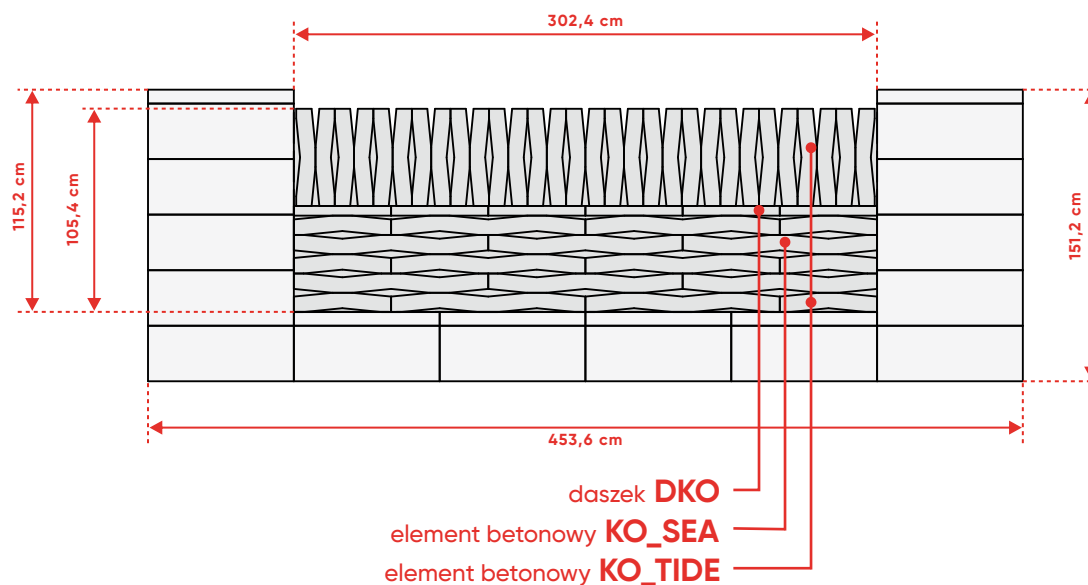

WERSJA 2

ogrodzenie **ROMA Mega** KO_SEA (100) + **KOMBO** KO_TIDE (50) PIONOWO, POZIOMO + DASZEK

Ułożenie dostępne w wymiarze:

Przęsło 302,4 cm

Łączne ułożenie elementów KOMBO (KO_TIDE)

WERSJA 3

ogrodzenie **ROMA Mega KO_SEA (100) + KOMBO KO_TIDE (50) POZIOMO, PIONOWO**

Ułożenie dostępne w wymiarze:

Przęsło 302,4 cm

Łączone ułożenie elementów KOMBO (KO_TIDE)

WERSJA 4

ogrodzenie **ROMA Mega** KO_SEA (100) + **KOMBO** KO_TIDE (50) POZIOMO, PIONOWO + DASZEK

Ułożenie dostępne w wymiarze: