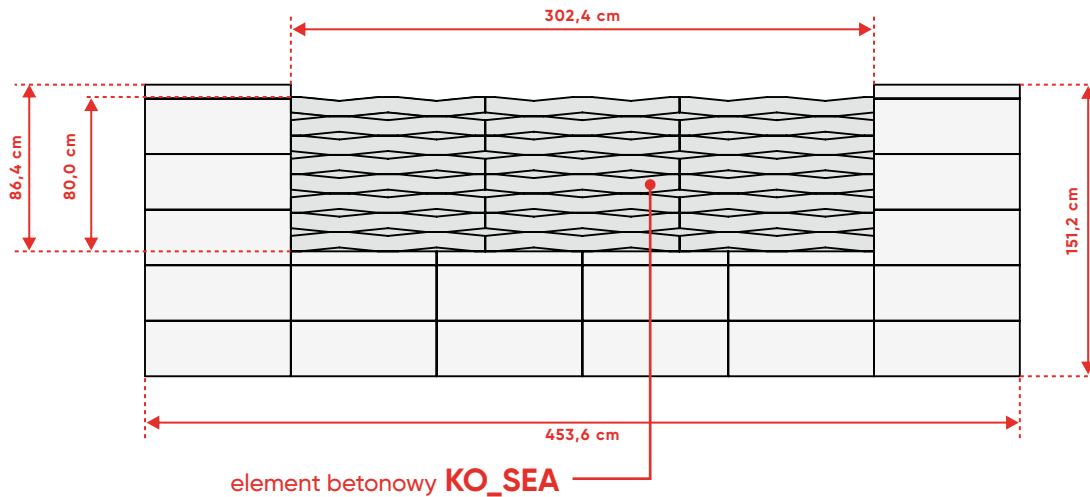

KATALOG

ARANŻACJI

KOM/3/2022

KOMBO + ROMA Mega

poziome ułożenie elementów KOMBO (KO_SEA)

WERSJA 1

ogrodzenie **ROMA Mega+ KOMBO** KO_SEA (100)

Ułożenie dostępne w wymiarze:

Przęsło 302,4 cm

poziome ułożenie elementów KOMBO (KO_SEA)

WERSJA 2

ogrodzenie **ROMA Mega+ KOMBO** KO_SEA (100) + DASZEK

Ułożenie dostępne w wymiarze:

Przęsło 302,4 cm

poziome ułożenie elementów KOMBO (KO_SEA)

WERSJA 3

ogrodzenie **ROMA Mega+ KOMBO** KO_SEA (100) + OKNO

Ułożenie dostępne w wymiarze:

Przęsło 302,4 cm

pionowe ułożenie elementów KOMBO (KO_SEA)

WERSJA 1

ogrodzenie **ROMA Mega+ KOMBO** KO_SEA (100) PIONOWO

Ułożenie dostępne w wymiarze:

Przęsło 302,4 cm

pionowe ułożenie elementów KOMBO (KO_SEA)

WERSJA 2

ogrodzenie **ROMA Mega+ KOMBO** KO_SEA (100) PIONOWO + DASZEK

Ułożenie dostępne w wymiarze:

Przęsło 302,4 cm