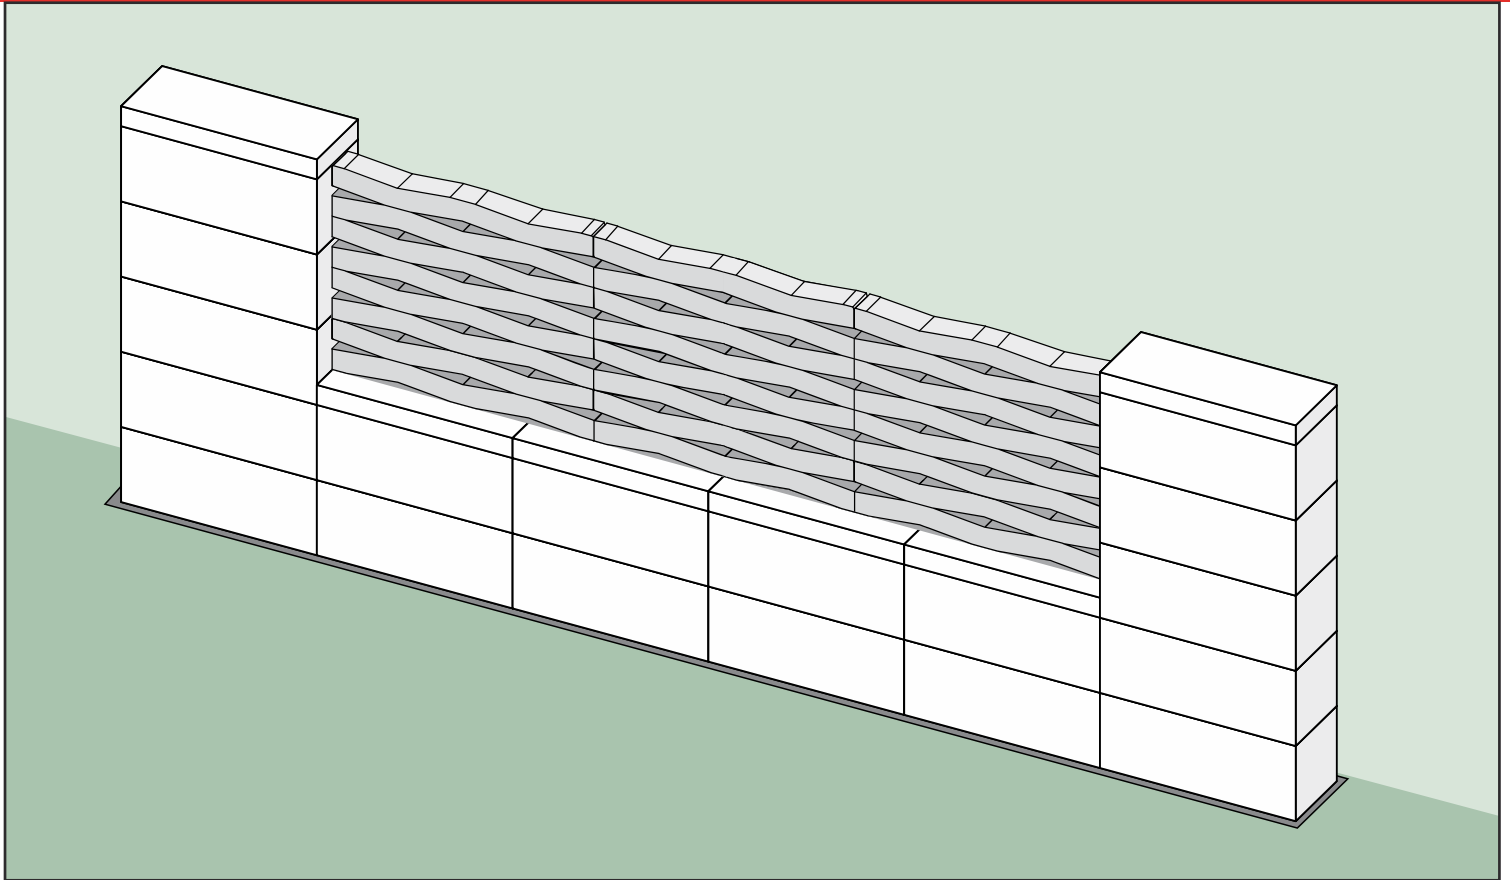

KATALOG

ARANŻACJI

KOM/3/2022

KOMBO + ROMA Mega

poziome ułożenie elementów KOMBO (KO_SEA)

WERSJA 1

ogrodzenie **ROMA Mega+ KOMBO** KO_SEA (100)

Ułożenie dostępne w wymiarze:

Przęsło 302,4 cm

poziome ułożenie elementów KOMBO (KO_SEA)

WERSJA 2

ogrodzenie **ROMA Mega+ KOMBO** KO_SEA (100) + DASZEK

Ułożenie dostępne w wymiarze:

Przęsło 302,4 cm

poziome ułożenie elementów KOMBO (KO_SEA)

WERSJA 3

ogrodzenie **ROMA Mega+ KOMBO** KO_SEA (100) + OKNO

Ułożenie dostępne w wymiarze:

Przęsło 302,4 cm

pionowe ułożenie elementów KOMBO (KO_SEA)

WERSJA 1

ogrodzenie **ROMA Mega+ KOMBO** KO_SEA (100) PIONOWO

Ułożenie dostępne w wymiarze:

Przęsło 302,4 cm

pionowe ułożenie elementów KOMBO (KO_SEA)

WERSJA 2

ogrodzenie **ROMA Mega+ KOMBO** KO_SEA (100) PIONOWO + DASZEK

Ułożenie dostępne w wymiarze:

Przęsło 302,4 cm