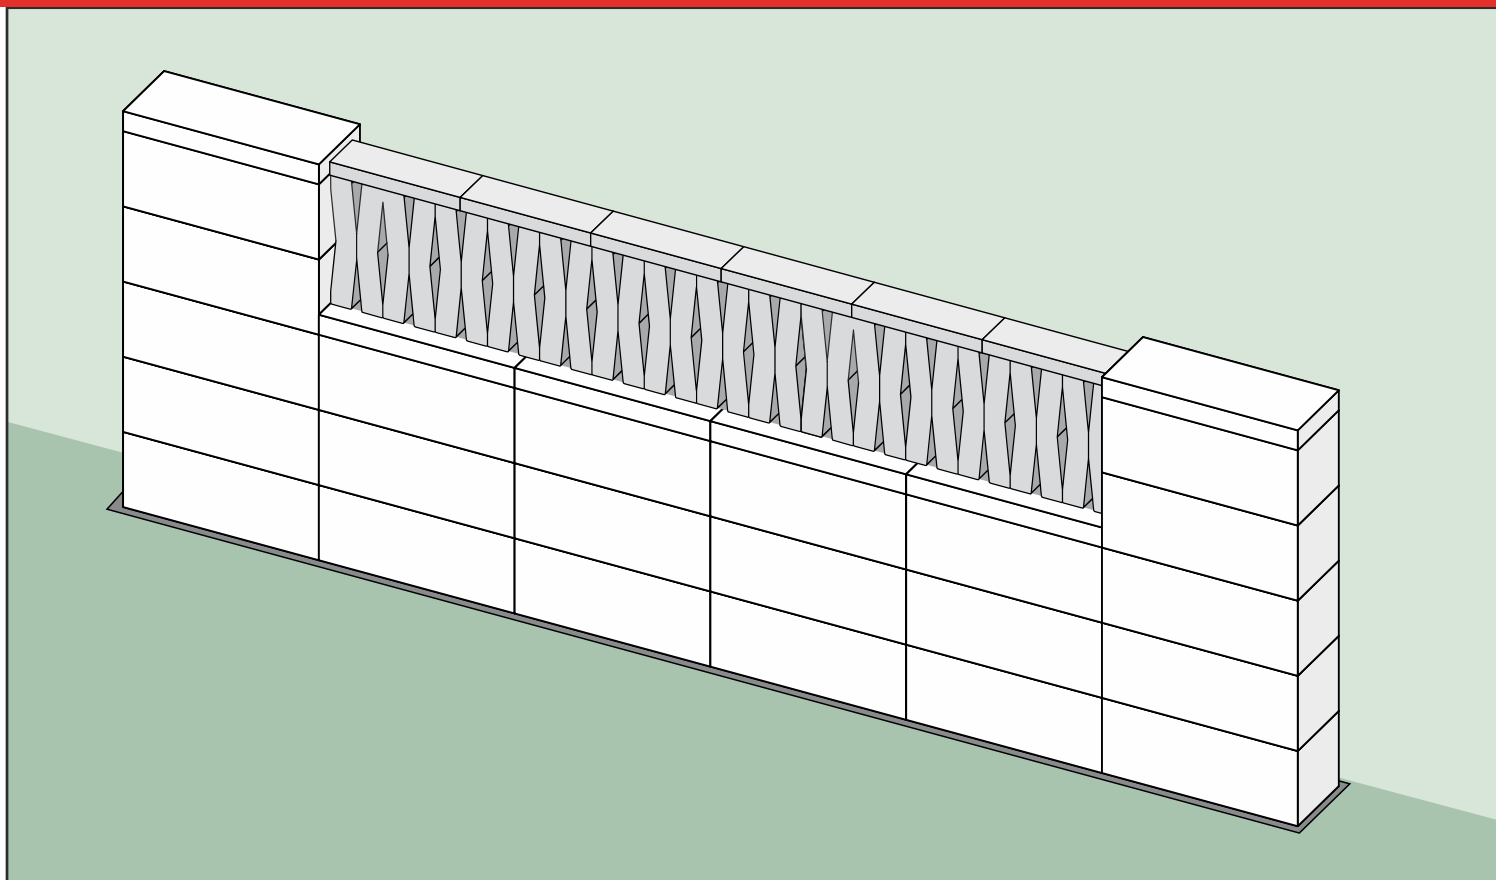

WERSJA 3

ogrodzenie **ROMA Mega+ KOMBO** KO_SEA (100) + OKNO

Ułożenie dostępne w wymiarze:

Przęsło 302,4 cm

pionowe ułożenie elementów KOMBO (KO_SEA)

WERSJA 1

ogrodzenie **ROMA Mega+ KOMBO** KO_SEA (100) PIONOWO

Ułożenie dostępne w wymiarze:

Przęsło 302,4 cm

pionowe ułożenie elementów KOMBO (KO_SEA)

WERSJA 2

ogrodzenie **ROMA Mega+ KOMBO** KO_SEA (100) PIONOWO + DASZEK

Ułożenie dostępne w wymiarze:

Przęsło 302,4 cm

pionowe ułożenie elementów KOMBO (KO_TIDE)

WERSJA 1

ogrodzenie **ROMA Mega+ KOMBO** KO_TIDE (50) PIONOWO

Ułożenie dostępne w wymiarze:

Przęsło 302,4 cm

pionowe ułożenie elementów KOMBO (KO_TIDE)

WERSJA 2

ogrodzenie **ROMA Mega+ KOMBO** KO_TIDE (50) PIONOWO + DASZEK

Ułożenie dostępne w wymiarze:

Przęsło 302,4 cm

ogrodzenie **ROMA Mega+ KOMBO** KO_TIDE (50) PIONOWO + DASZEK

Ułożenie dostępne w wymiarze:

Przęsło 302,4 cm

pionowe ułożenie elementów KOMBO (KO_TIDE)

WERSJA 4