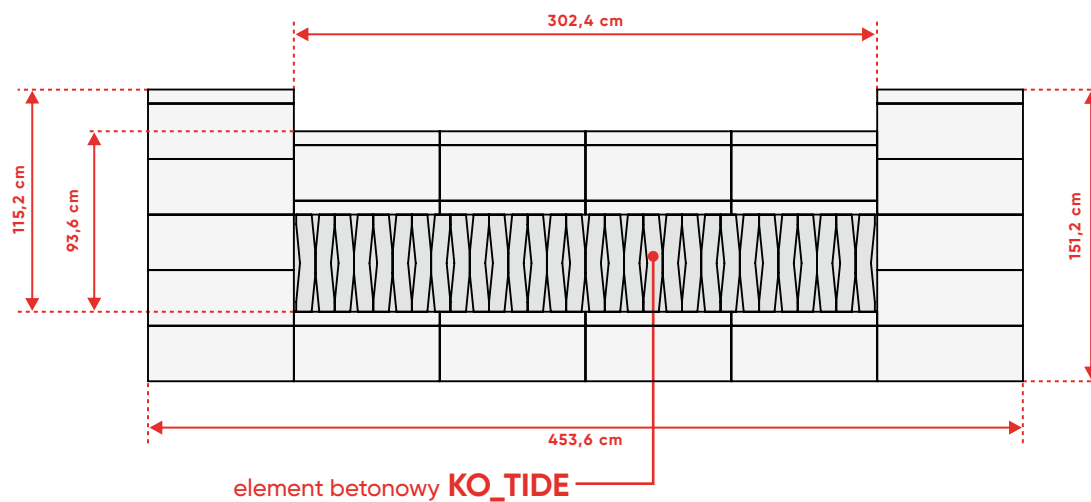

Ułożenie dostępne w wymiarze:

Przęsło 302,4 cm

pionowe ułożenie elementów KOMBO (KO_SEA)

WERSJA 2

ogrodzenie **ROMA Mega+ KOMBO** KO_SEA (100) PIONOWO + DASZEK

Ułożenie dostępne w wymiarze:

Przęsło 302,4 cm

pionowe ułożenie elementów KOMBO (KO_TIDE)

WERSJA 1

ogrodzenie **ROMA Mega+ KOMBO** KO_TIDE (50) PIONOWO

Ułożenie dostępne w wymiarze:

Przęsło 302,4 cm

pionowe ułożenie elementów KOMBO (KO_TIDE)

WERSJA 2

ogrodzenie **ROMA Mega+ KOMBO** KO_TIDE (50) PIONOWO + DASZEK

Ułożenie dostępne w wymiarze:

Przęsło 302,4 cm

ogrodzenie **ROMA Mega+ KOMBO** KO_TIDE (50) PIONOWO + DASZEK

Ułożenie dostępne w wymiarze:

Przęsło 302,4 cm

pionowe ułożenie elementów KOMBO (KO_TIDE)

WERSJA 4

ogrodzenie **ROMA Mega+ KOMBO** KO_TIDE (50) PIONOWO + OKNO

Ułożenie dostępne w wymiarze:

Przęsło 302,4 cm

ogrodzenie **ROMA Mega+ KOMBO** KO_TIDE (50) PIONOWO x2

Ułożenie dostępne w wymiarze:

Przęsło 302,4 cm