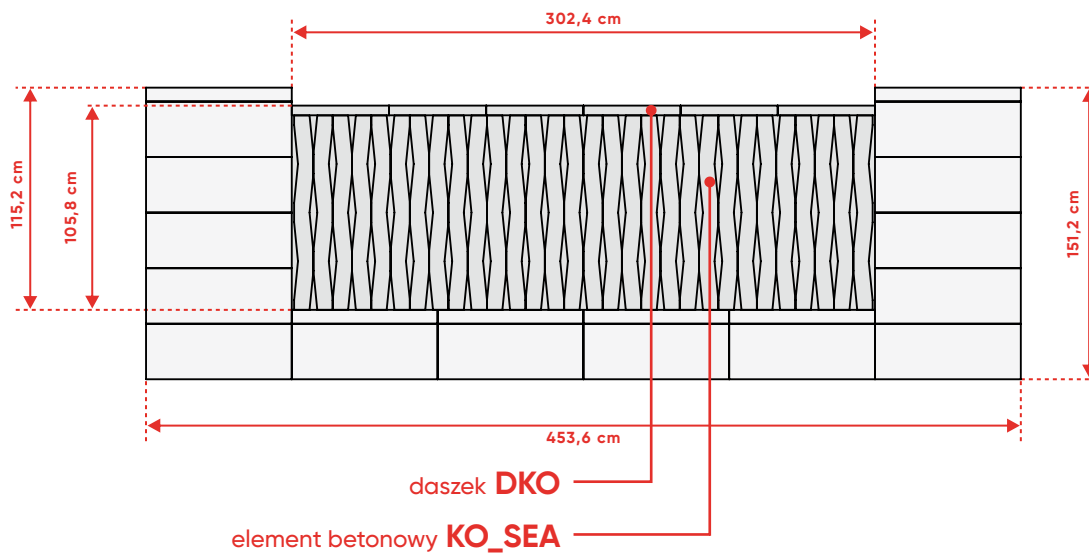

Przęsło 302,4 cm

poziome ułożenie elementów KOMBO (KO_SEA)

WERSJA 2

ogrodzenie **ROMA Mega+ KOMBO** KO_SEA (100) + DASZEK

Ułożenie dostępne w wymiarze:

Przęsło 302,4 cm

poziome ułożenie elementów KOMBO (KO_SEA)

WERSJA 3

ogrodzenie **ROMA Mega+ KOMBO** KO_SEA (100) + OKNO

Ułożenie dostępne w wymiarze:

Przęsło 302,4 cm

pionowe ułożenie elementów KOMBO (KO_SEA)

WERSJA 1

ogrodzenie **ROMA Mega+ KOMBO** KO_SEA (100) PIONOWO

Ułożenie dostępne w wymiarze:

Przęsło 302,4 cm

pionowe ułożenie elementów KOMBO (KO_SEA)

WERSJA 2

ogrodzenie **ROMA Mega+ KOMBO** KO_SEA (100) PIONOWO + DASZEK

Ułożenie dostępne w wymiarze:

Przęsło 302,4 cm

pionowe ułożenie elementów KOMBO (KO_TIDE)

WERSJA 1

ogrodzenie **ROMA Mega+ KOMBO** KO_TIDE (50) PIONOWO

Ułożenie dostępne w wymiarze:

Przęsło 302,4 cm

pionowe ułożenie elementów KOMBO (KO_TIDE)

WERSJA 2

ogrodzenie **ROMA Mega+ KOMBO** KO_TIDE (50) PIONOWO + DASZEK