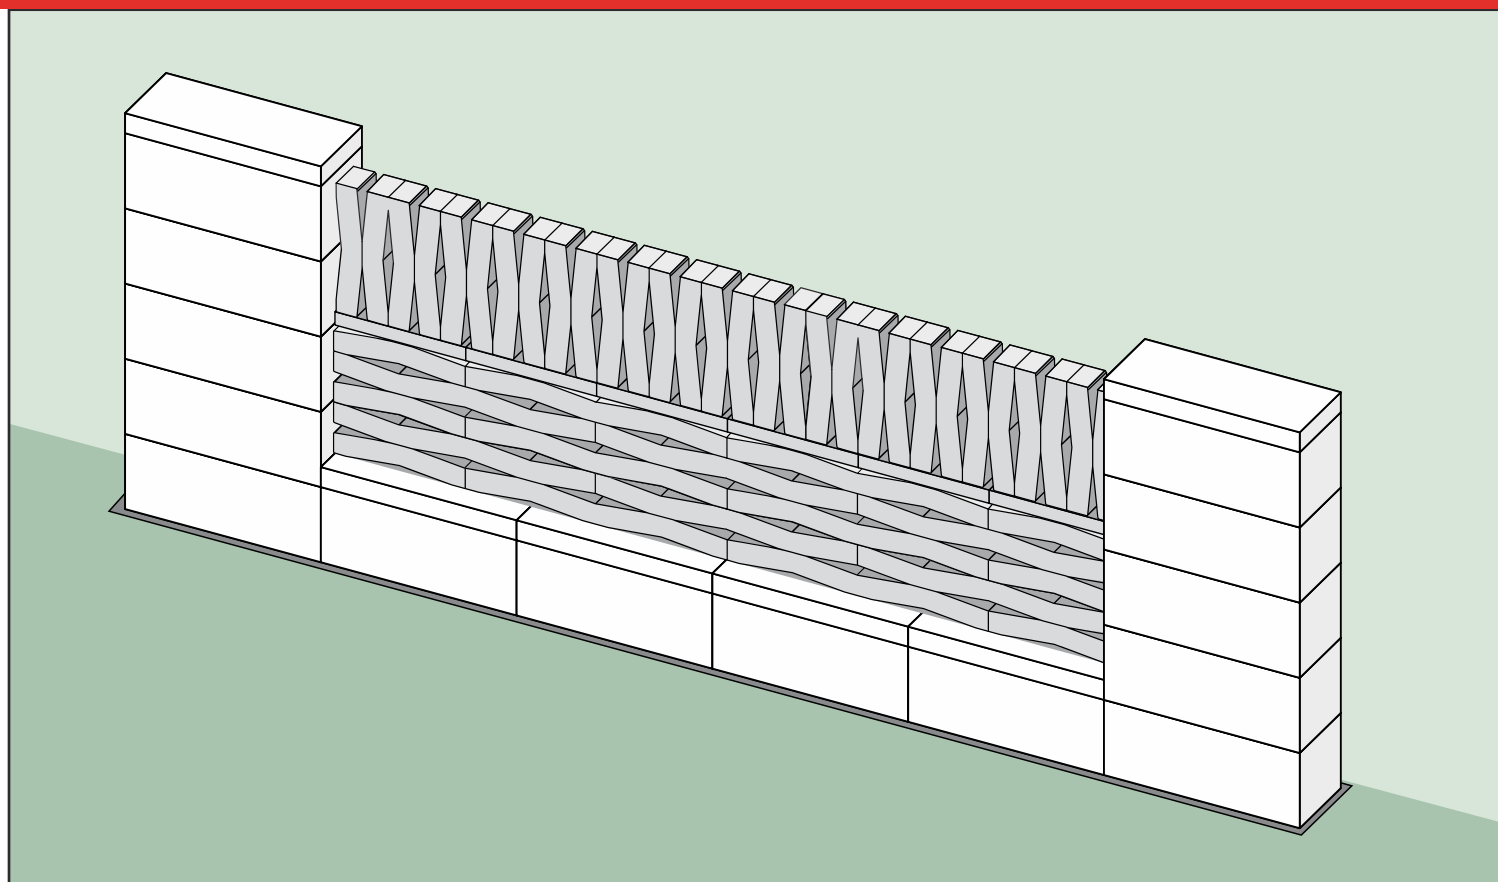

WERSJA 2

ogrodzenie **ROMA Mega** KO_SEA (100) + **KOMBO** KO_TIDE (50) PIONOWO, POZIOMO + DASZEK

Ułożenie dostępne w wymiarze:

Przęsło 302,4 cm

Łączne ułożenie elementów KOMBO (KO_TIDE)

WERSJA 3

ogrodzenie **ROMA Mega KO_SEA (100) + KOMBO KO_TIDE (50) POZIOMO, PIONOWO**