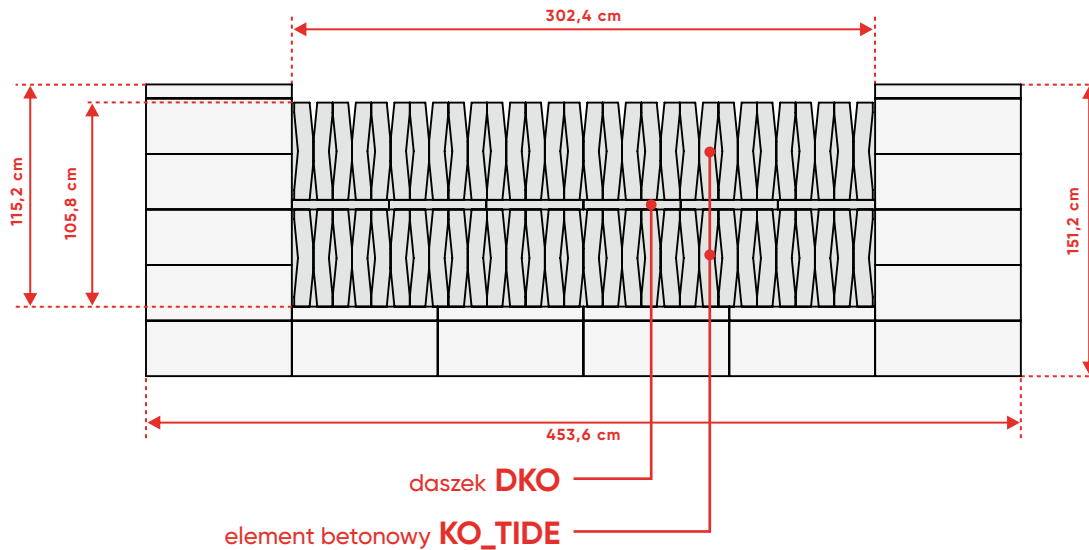

Ułożenie dostępne w wymiarze:

Przęsło 302,4 cm

ogrodzenie **ROMA Mega+ KOMBO** KO_TIDE (50) PIONOWO + DASZEK

Ułożenie dostępne w wymiarze:

Przęsło 302,4 cm

pionowe ułożenie elementów KOMBO (KO_TIDE)

WERSJA 4

ogrodzenie **ROMA Mega+ KOMBO** KO_TIDE (50) PIONOWO + OKNO

Ułożenie dostępne w wymiarze:

Przęsło 302,4 cm

ogrodzenie **ROMA Mega+ KOMBO** KO_TIDE (50) PIONOWO x2

Ułożenie dostępne w wymiarze:

Przęsło 302,4 cm

ogrodzenie **ROMA Mega+ KOMBO** KO_TIDE (50) PIONOWO x2 + DASZEK

Ułożenie dostępne w wymiarze:

Przęsło 302,4 cm

poziome ułożenie elementów KOMBO (KO_TIDE)

WERSJA 1

ogrodzenie **ROMA Mega KO_SEA (100) + KOMBO KO_TIDE (50) POZIOMO**

Ułożenie dostępne w dwóch wymiarach:

Przęsło 302,4 cm

Przęsło 151,2 cm

poziome ułożenie elementów KOMBO (KO_TIDE)

WERSJA 2

ogrodzenie **ROMA Mega KO_SEA (100) + KOMBO KO_TIDE (50) POZIOMO + DASZEK**

Ułożenie dostępne w dwóch wymiarach: