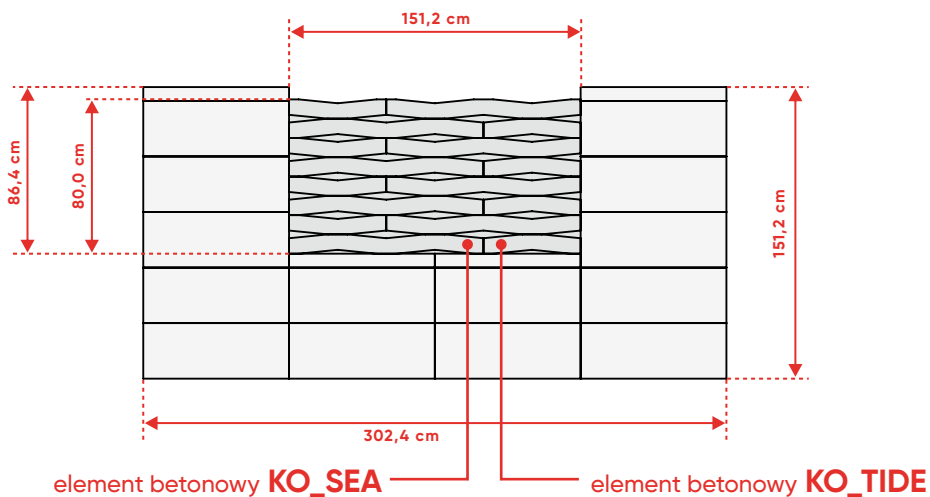

ogrodzenie **ROMA Mega+ KOMBO** KO_TIDE (50) PIONOWO + OKNO

Ułożenie dostępne w wymiarze:

Przęsło 302,4 cm

ogrodzenie **ROMA Mega+ KOMBO** KO_TIDE (50) PIONOWO x2

Ułożenie dostępne w wymiarze:

Przęsło 302,4 cm

ogrodzenie **ROMA Mega+ KOMBO** KO_TIDE (50) PIONOWO x2 + DASZEK

Ułożenie dostępne w wymiarze:

Przęsło 302,4 cm

poziome ułożenie elementów KOMBO (KO_TIDE)

WERSJA 1

ogrodzenie **ROMA Mega KO_SEA (100) + KOMBO KO_TIDE (50) POZIOMO**

Ułożenie dostępne w dwóch wymiarach:

Przęsło 302,4 cm

Przęsło 151,2 cm

poziome ułożenie elementów KOMBO (KO_TIDE)

WERSJA 2

ogrodzenie **ROMA Mega KO_SEA (100) + KOMBO KO_TIDE (50) POZIOMO + DASZEK**

Ułożenie dostępne w dwóch wymiarach: