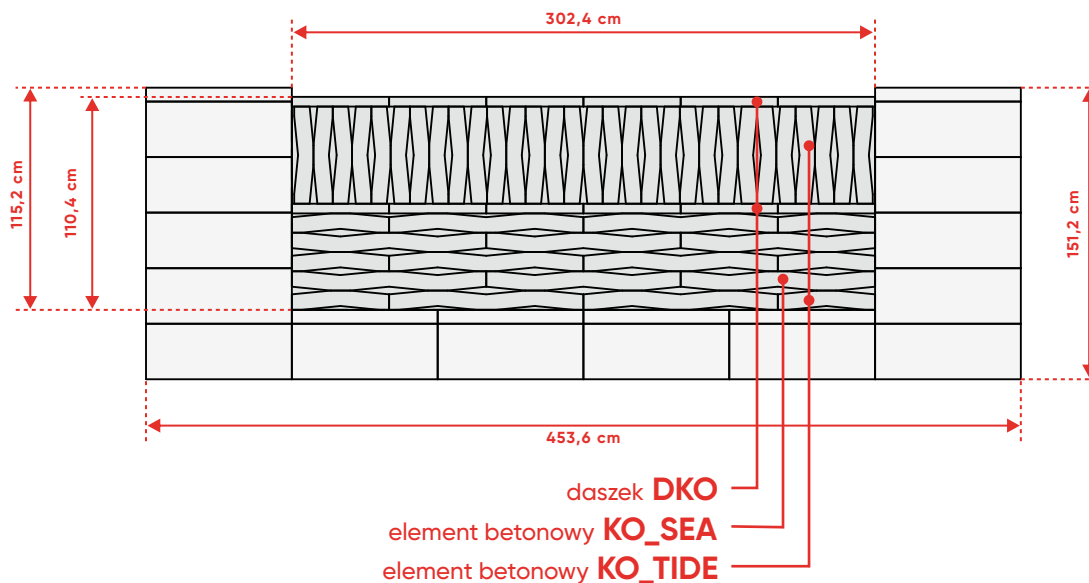

Ułożenie dostępne w wymiarze:

Przęsło 302,4 cm

Łączone ułożenie elementów KOMBO (KO_TIDE)

WERSJA 4

ogrodzenie **ROMA Mega** KO_SEA (100) + **KOMBO** KO_TIDE (50) POZIOMO, PIONOWO + DASZEK

Ułożenie dostępne w wymiarze:

Przęsło 302,4 cm

Łączone ułożenie elementów KOMBO (KO_TIDE)

WERSJA 5

ogrodzenie **ROMA Mega** KO_SEA (100) + **KOMBO** KO_TIDE (50) POZIOMO, PIONOWO, POZIOMO

Ułożenie dostępne w wymiarze:

Przęsło 302,4 cm

ogrodzenie **ROMA Mega** KO_SEA (100) + **KOMBO** KO_TIDE (50) POZIOMO, PIONOWO, POZIOMO + DASZEK