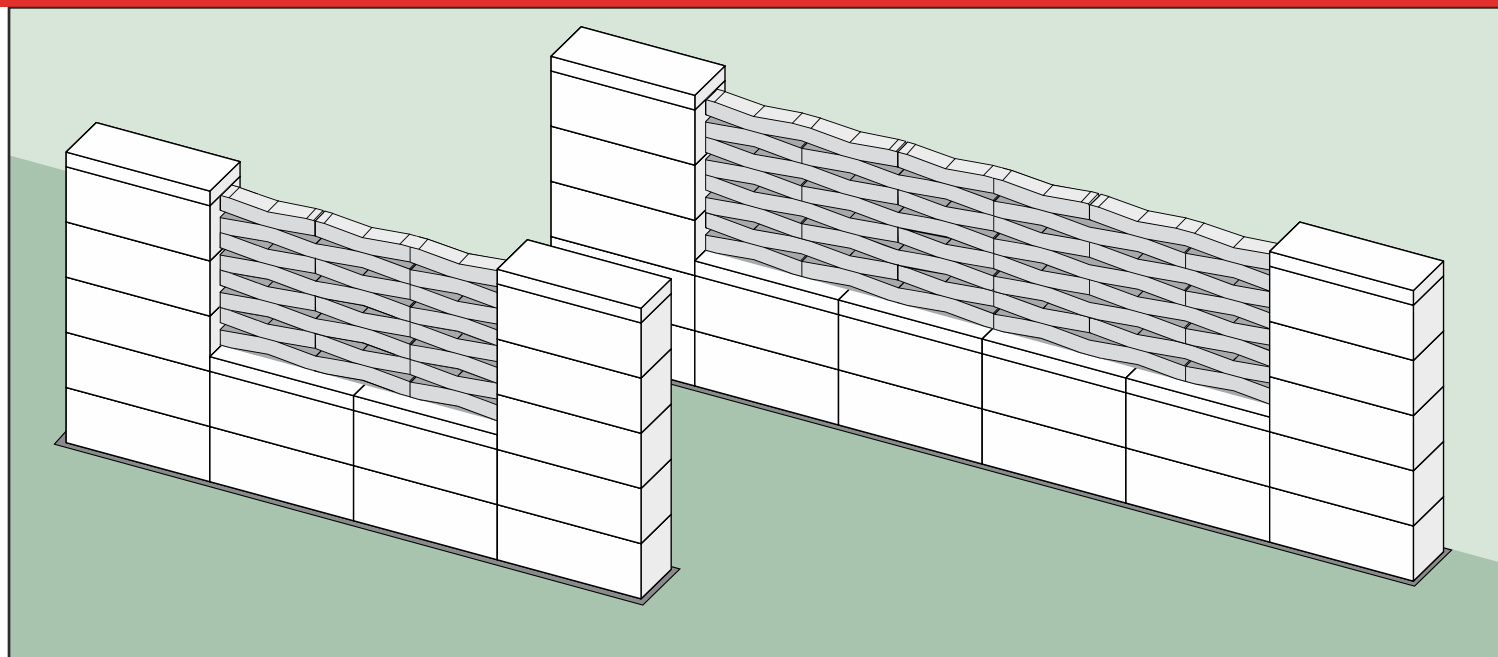

ogrodzenie **ROMA Mega+ KOMBO** KO_TIDE (50) PIONOWO + OKNO

Ułożenie dostępne w wymiarze:

Przęsło 302,4 cm

ogrodzenie **ROMA Mega+ KOMBO** KO_TIDE (50) PIONOWO x2

Ułożenie dostępne w wymiarze:

Przęsło 302,4 cm

ogrodzenie **ROMA Mega+ KOMBO** KO_TIDE (50) PIONOWO x2 + DASZEK

Ułożenie dostępne w wymiarze:

Przęsło 302,4 cm

poziome ułożenie elementów KOMBO (KO_TIDE)

WERSJA 1

ogrodzenie **ROMA Mega KO_SEA (100) + KOMBO KO_TIDE (50) POZIOMO**