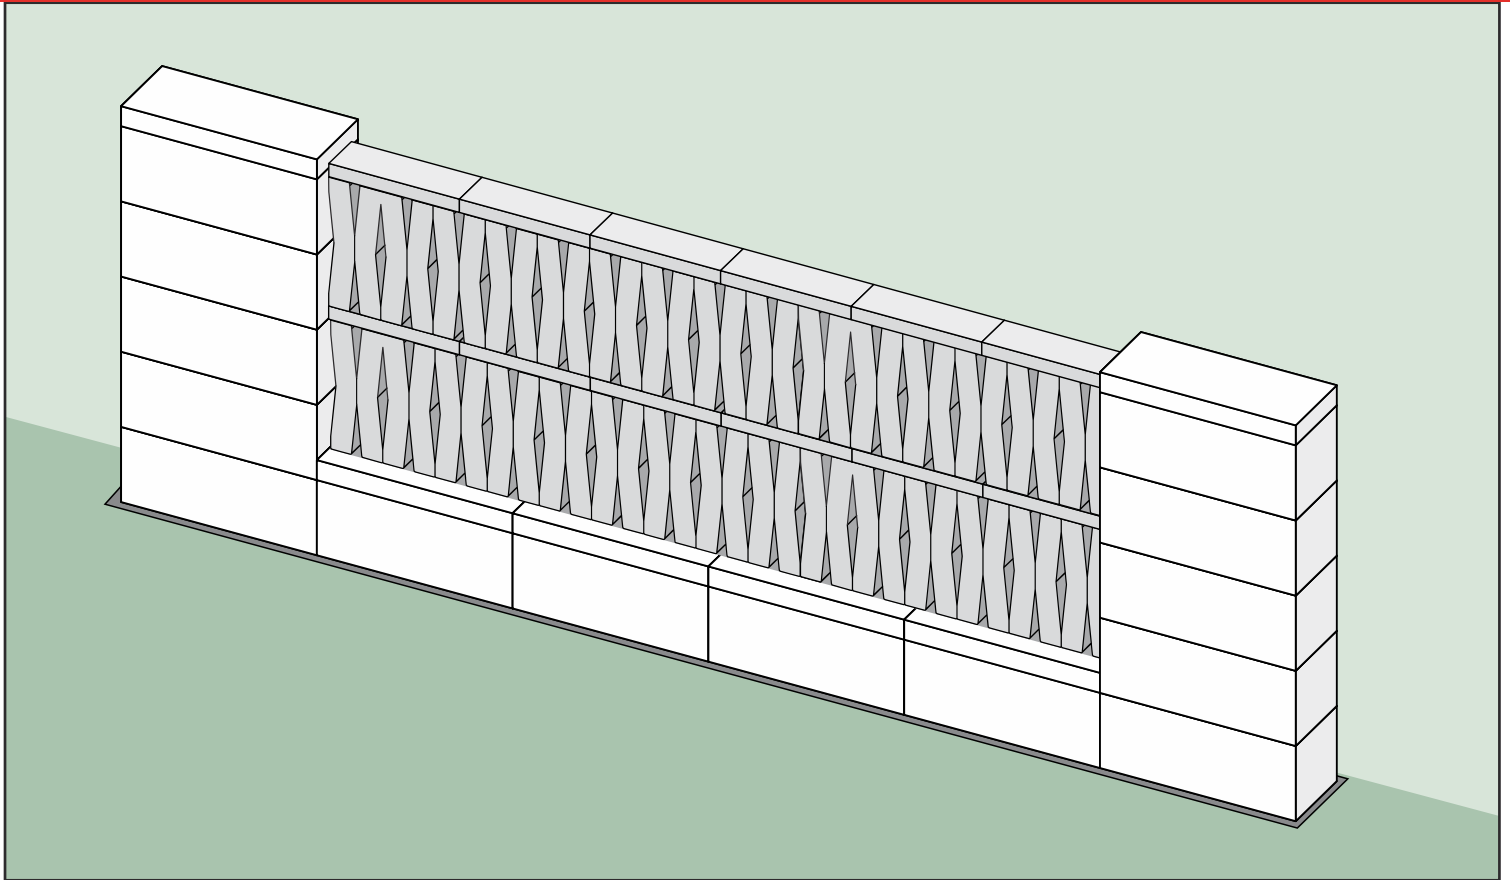

ogrodzenie **ROMA Mega+ KOMBO** KO_TIDE (50) PIONOWO + OKNO

Ułożenie dostępne w wymiarze:

Przęsło 302,4 cm

ogrodzenie **ROMA Mega+ KOMBO** KO_TIDE (50) PIONOWO x2

Ułożenie dostępne w wymiarze:

Przęsło 302,4 cm

ogrodzenie **ROMA Mega+ KOMBO** KO_TIDE (50) PIONOWO x2 + DASZEK

Ułożenie dostępne w wymiarze:

Przęsło 302,4 cm

poziome ułożenie elementów KOMBO (KO_TIDE)

WERSJA 1

ogrodzenie **ROMA Mega KO_SEA (100) + KOMBO KO_TIDE (50) POZIOMO**