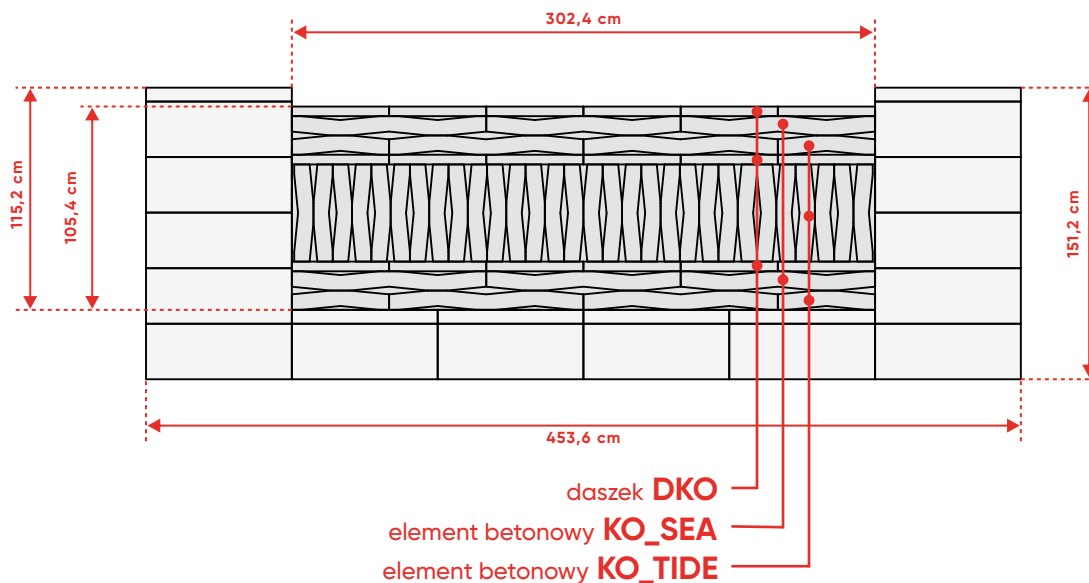

Przęsło 302,4 cm

Łączone ułożenie elementów KOMBO (KO_TIDE)

WERSJA 5

ogrodzenie **ROMA Mega** KO_SEA (100) + **KOMBO** KO_TIDE (50) POZIOMO, PIONOWO, POZIOMO

Ułożenie dostępne w wymiarze:

Przęsło 302,4 cm

ogrodzenie **ROMA Mega** KO_SEA (100) + **KOMBO** KO_TIDE (50) POZIOMO, PIONOWO, POZIOMO + DASZEK

Ułożenie dostępne w wymiarze:

Przęsło 302,4 cm

Wszelkie prawa zastrzeżone na rzecz JONIEC®. Kopiowanie, powielanie, wykorzystywanie w jakiegokolwiek formie w całości lub choćby w części informacji, zdjęć, jakichkolwiek innych elementów w tym graficznych, takich jak logo, rysunków, grafiki, bez pisemnej zgody autora jest zabronione.