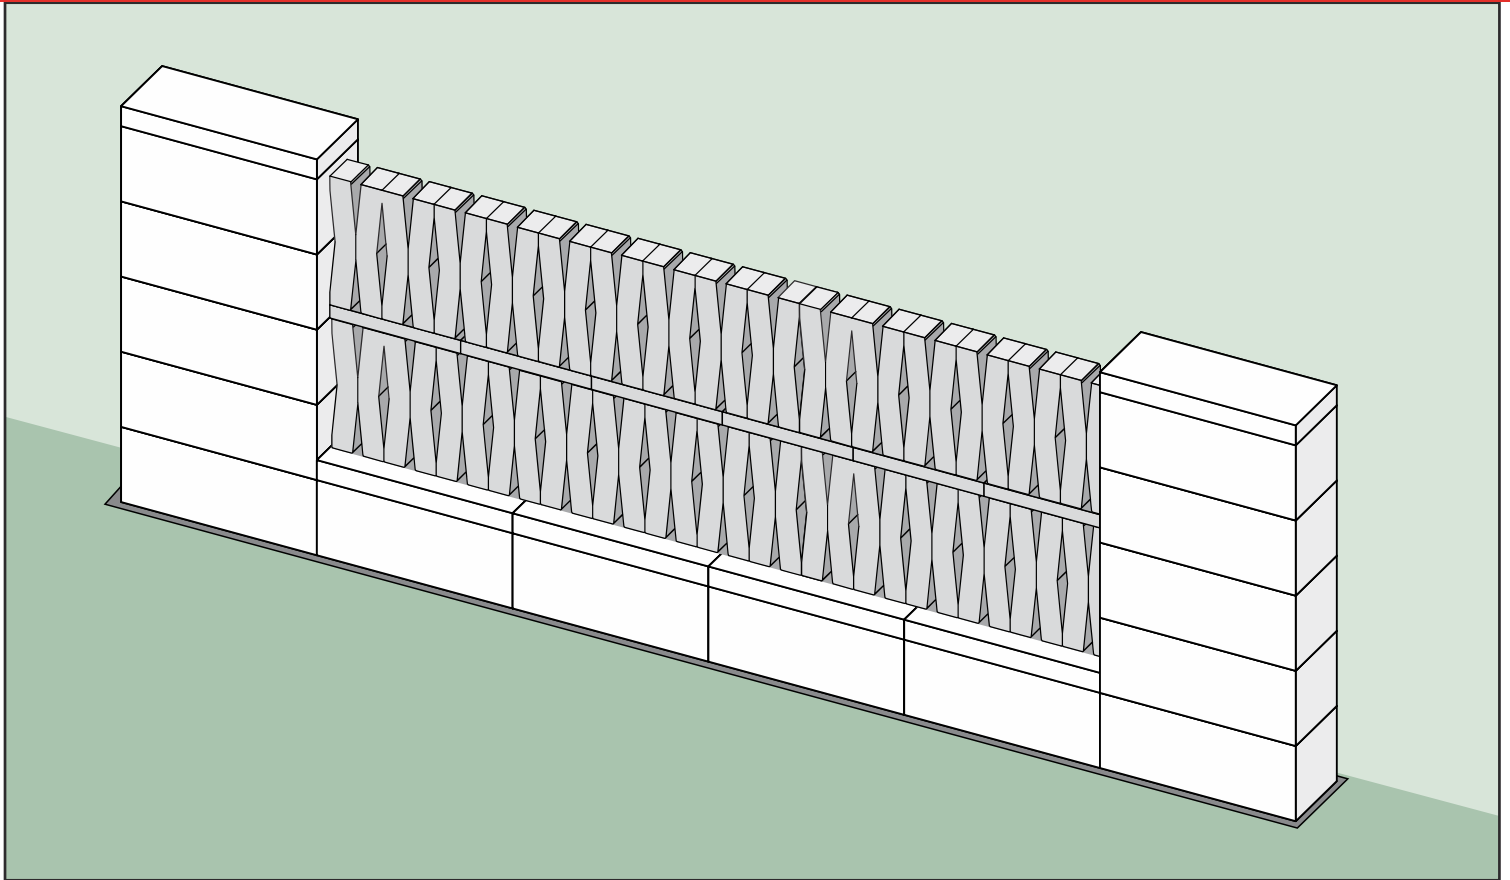

Ułożenie dostępne w wymiarze:

Przęsło 302,4 cm

ogrodzenie **ROMA Mega+ KOMBO** KO_TIDE (50) PIONOWO + DASZEK

Ułożenie dostępne w wymiarze:

Przęsło 302,4 cm

pionowe ułożenie elementów KOMBO (KO_TIDE)

WERSJA 4

ogrodzenie **ROMA Mega+ KOMBO** KO_TIDE (50) PIONOWO + OKNO

Ułożenie dostępne w wymiarze:

Przęsło 302,4 cm

ogrodzenie **ROMA Mega+ KOMBO** KO_TIDE (50) PIONOWO x2

Ułożenie dostępne w wymiarze:

Przęsło 302,4 cm

ogrodzenie **ROMA Mega+ KOMBO** KO_TIDE (50) PIONOWO x2 + DASZEK

Ułożenie dostępne w wymiarze:

Przęsło 302,4 cm

poziome ułożenie elementów KOMBO (KO_TIDE)

WERSJA 1

ogrodzenie **ROMA Mega KO_SEA (100) + KOMBO KO_TIDE (50) POZIOMO**