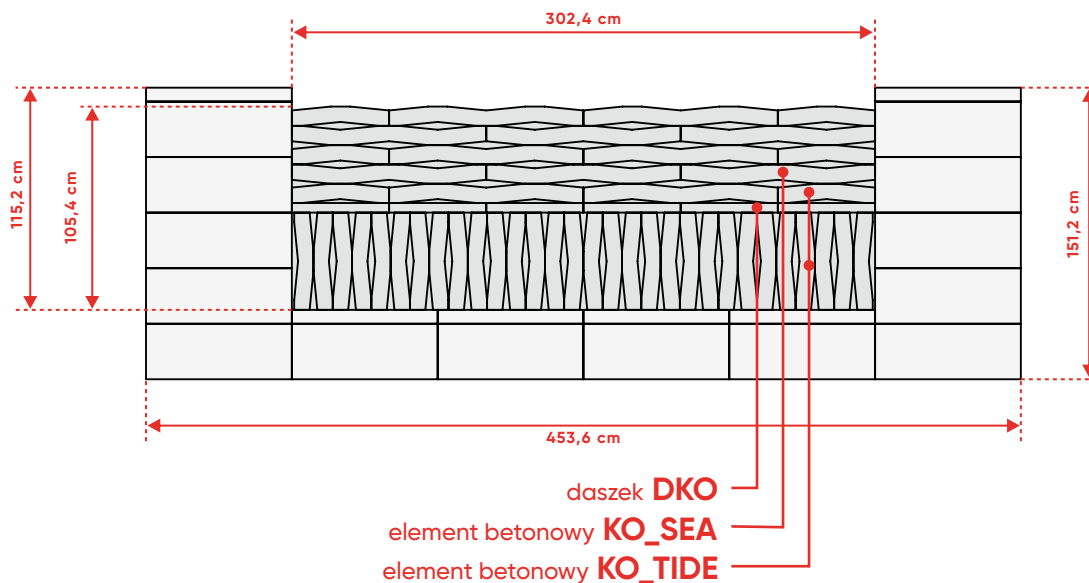

Przęsło 151,2 cm

Łączone ułożenie elementów KOMBO (KO_TIDE)

WERSJA 1

ogrodzenie **ROMA Mega** KO_SEA (100) + **KOMBO** KO_TIDE (50) PIONOWO, POZIOMO

Ułożenie dostępne w wymiarze:

Przęsło 302,4 cm

Łączne ułożenie elementów KOMBO (KO_TIDE)

WERSJA 2

ogrodzenie **ROMA Mega** KO_SEA (100) + **KOMBO** KO_TIDE (50) PIONOWO, POZIOMO + DASZEK

Ułożenie dostępne w wymiarze:

Przęsło 302,4 cm

Łączne ułożenie elementów KOMBO (KO_TIDE)

WERSJA 3

ogrodzenie **ROMA Mega KO_SEA (100) + KOMBO KO_TIDE (50) POZIOMO, PIONOWO**