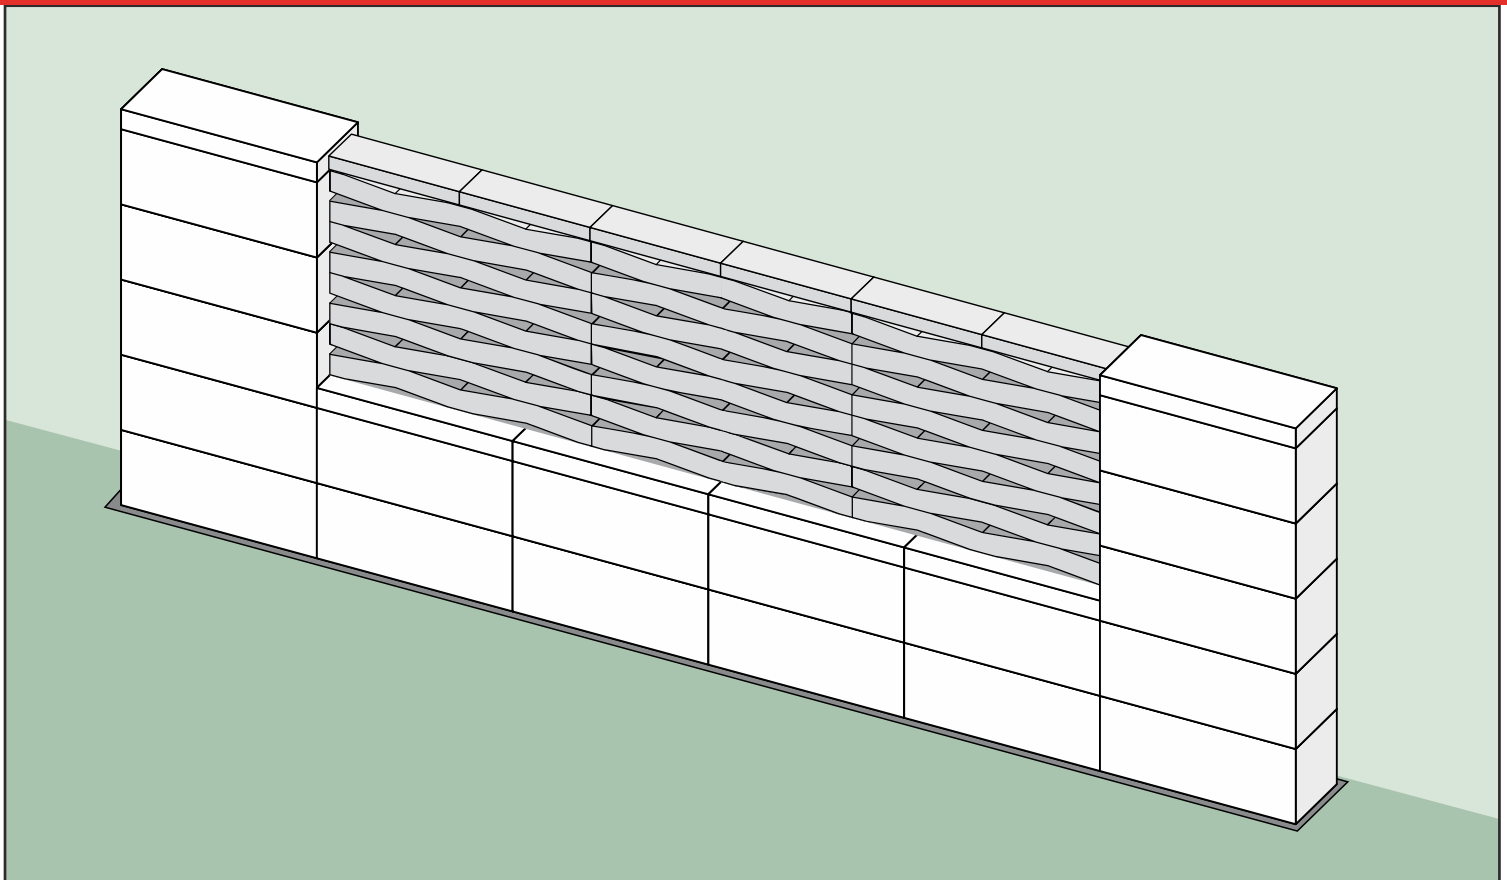

KATALOG

ARANŻACJI

KOM/3/2022

KOMBO + ROMA Mega

poziome ułożenie elementów KOMBO (KO_SEA)

WERSJA 1

ogrodzenie **ROMA Mega+ KOMBO** KO_SEA (100)

Ułożenie dostępne w wymiarze:

Przęsło 302,4 cm

poziome ułożenie elementów KOMBO (KO_SEA)

WERSJA 2

ogrodzenie **ROMA Mega+ KOMBO** KO_SEA (100) + DASZEK

Ułożenie dostępne w wymiarze:

Przęsło 302,4 cm

poziome ułożenie elementów KOMBO (KO_SEA)

WERSJA 3

ogrodzenie **ROMA Mega+ KOMBO** KO_SEA (100) + OKNO

Ułożenie dostępne w wymiarze:

Przęsło 302,4 cm

pionowe ułożenie elementów KOMBO (KO_SEA)

WERSJA 1

ogrodzenie **ROMA Mega+ KOMBO** KO_SEA (100) PIONOWO

Ułożenie dostępne w wymiarze:

Przęsło 302,4 cm

pionowe ułożenie elementów KOMBO (KO_SEA)

WERSJA 2

ogrodzenie **ROMA Mega+ KOMBO** KO_SEA (100) PIONOWO + DASZEK

Ułożenie dostępne w wymiarze:

Przęsło 302,4 cm