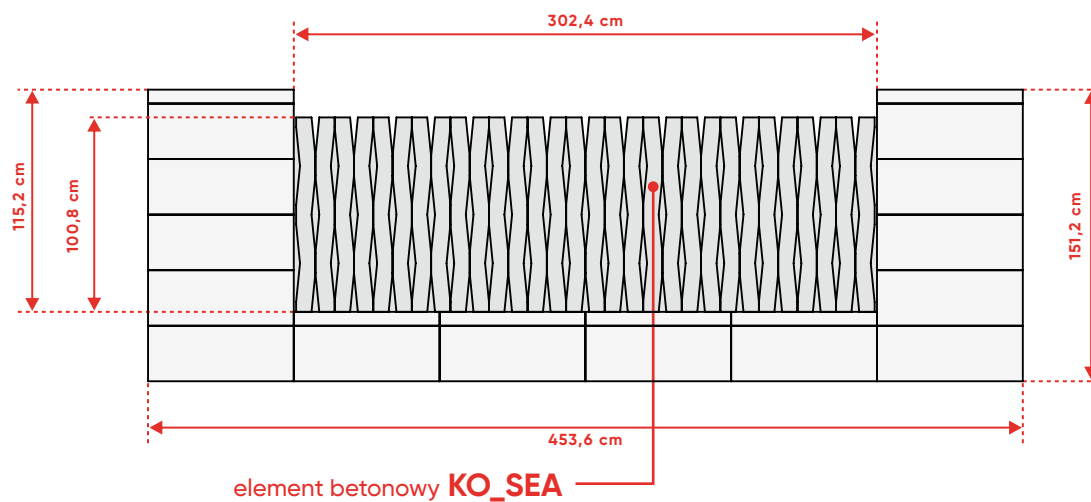

Przęsło 302,4 cm

poziome ułożenie elementów KOMBO (KO_SEA)

WERSJA 2

ogrodzenie **ROMA Mega+ KOMBO** KO_SEA (100) + DASZEK

Ułożenie dostępne w wymiarze:

Przęsło 302,4 cm

poziome ułożenie elementów KOMBO (KO_SEA)

WERSJA 3

ogrodzenie **ROMA Mega+ KOMBO** KO_SEA (100) + OKNO

Ułożenie dostępne w wymiarze:

Przęsło 302,4 cm

pionowe ułożenie elementów KOMBO (KO_SEA)

WERSJA 1

ogrodzenie **ROMA Mega+ KOMBO** KO_SEA (100) PIONOWO

Ułożenie dostępne w wymiarze:

Przęsło 302,4 cm

pionowe ułożenie elementów KOMBO (KO_SEA)

WERSJA 2

ogrodzenie **ROMA Mega+ KOMBO** KO_SEA (100) PIONOWO + DASZEK

Ułożenie dostępne w wymiarze:

Przęsło 302,4 cm

pionowe ułożenie elementów KOMBO (KO_TIDE)

WERSJA 1

ogrodzenie **ROMA Mega+ KOMBO** KO_TIDE (50) PIONOWO

Ułożenie dostępne w wymiarze:

Przęsło 302,4 cm

pionowe ułożenie elementów KOMBO (KO_TIDE)

WERSJA 2

ogrodzenie **ROMA Mega+ KOMBO** KO_TIDE (50) PIONOWO + DASZEK