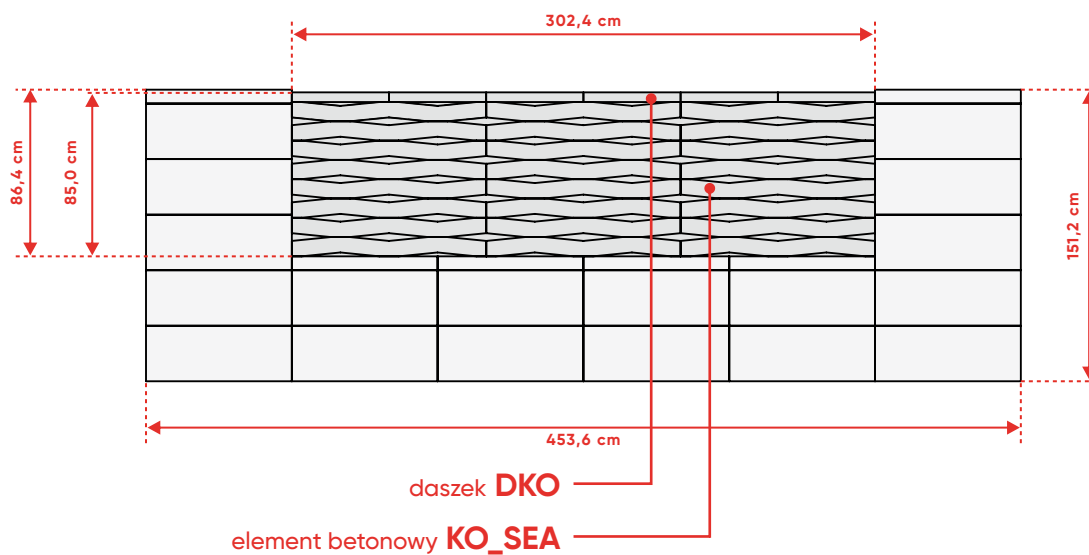

Przęsło 302,4 cm

poziome ułożenie elementów KOMBO (KO_SEA)

WERSJA 2

ogrodzenie **ROMA Mega+ KOMBO** KO_SEA (100) + DASZEK

Ułożenie dostępne w wymiarze:

Przęsło 302,4 cm

poziome ułożenie elementów KOMBO (KO_SEA)

WERSJA 3

ogrodzenie **ROMA Mega+ KOMBO** KO_SEA (100) + OKNO

Ułożenie dostępne w wymiarze:

Przęsło 302,4 cm

pionowe ułożenie elementów KOMBO (KO_SEA)

WERSJA 1

ogrodzenie **ROMA Mega+ KOMBO** KO_SEA (100) PIONOWO

Ułożenie dostępne w wymiarze:

Przęsło 302,4 cm

pionowe ułożenie elementów KOMBO (KO_SEA)

WERSJA 2

ogrodzenie **ROMA Mega+ KOMBO** KO_SEA (100) PIONOWO + DASZEK

Ułożenie dostępne w wymiarze:

Przęsło 302,4 cm

pionowe ułożenie elementów KOMBO (KO_TIDE)

WERSJA 1

ogrodzenie **ROMA Mega+ KOMBO** KO_TIDE (50) PIONOWO

Ułożenie dostępne w wymiarze:

Przęsło 302,4 cm

pionowe ułożenie elementów KOMBO (KO_TIDE)

WERSJA 2

ogrodzenie **ROMA Mega+ KOMBO** KO_TIDE (50) PIONOWO + DASZEK