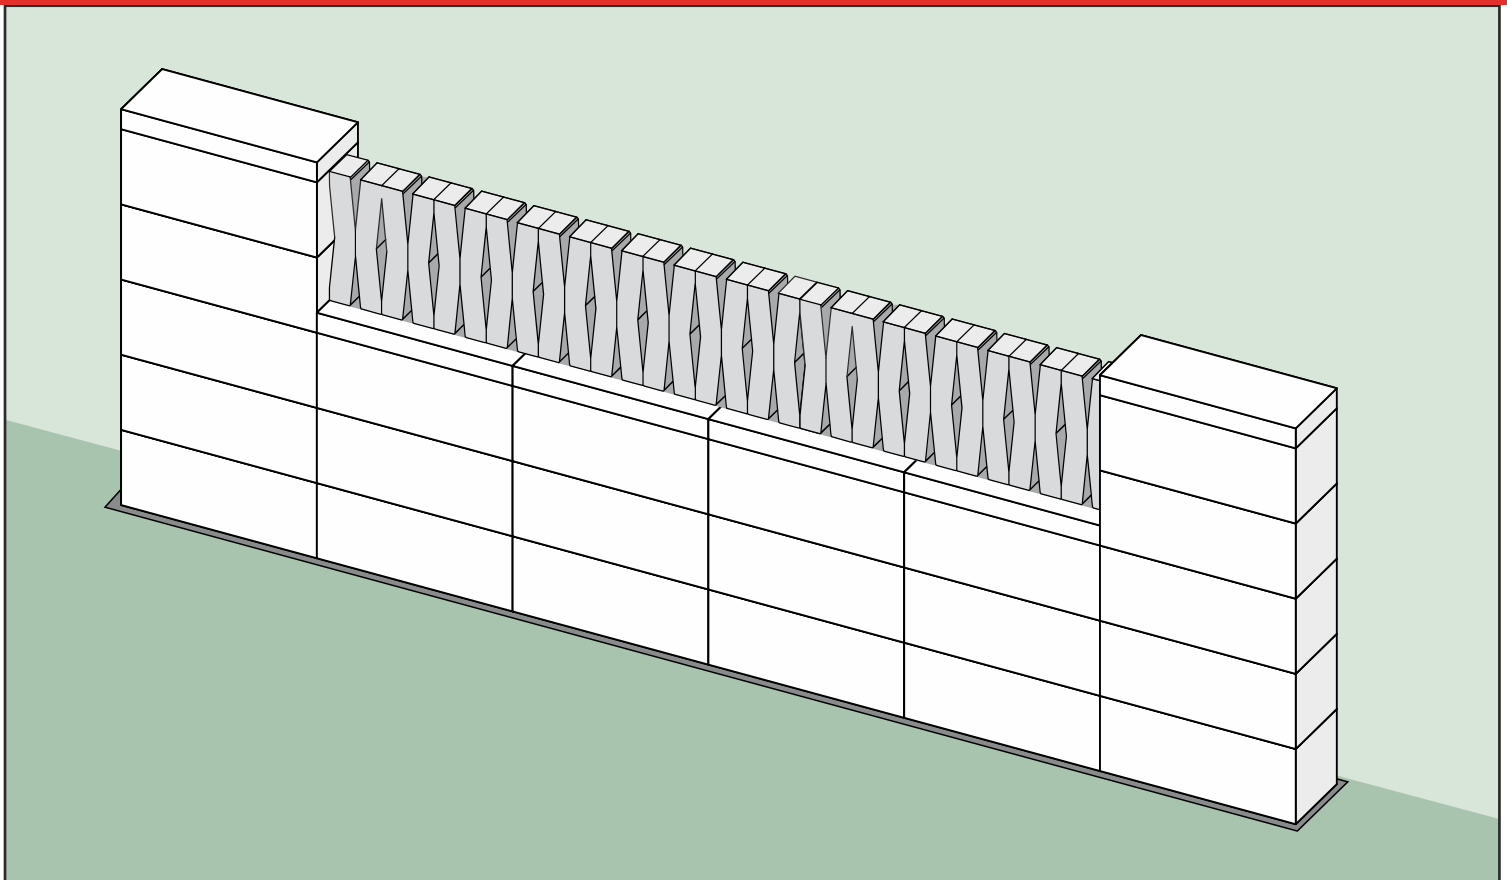

Przęsło 302,4 cm

poziome ułożenie elementów KOMBO (KO_SEA)

WERSJA 2

ogrodzenie **ROMA Mega+ KOMBO** KO_SEA (100) + DASZEK

Ułożenie dostępne w wymiarze:

Przęsło 302,4 cm

poziome ułożenie elementów KOMBO (KO_SEA)

WERSJA 3

ogrodzenie **ROMA Mega+ KOMBO** KO_SEA (100) + OKNO

Ułożenie dostępne w wymiarze:

Przęsło 302,4 cm

pionowe ułożenie elementów KOMBO (KO_SEA)

WERSJA 1

ogrodzenie **ROMA Mega+ KOMBO** KO_SEA (100) PIONOWO

Ułożenie dostępne w wymiarze:

Przęsło 302,4 cm

pionowe ułożenie elementów KOMBO (KO_SEA)

WERSJA 2

ogrodzenie **ROMA Mega+ KOMBO** KO_SEA (100) PIONOWO + DASZEK

Ułożenie dostępne w wymiarze:

Przęsło 302,4 cm

pionowe ułożenie elementów KOMBO (KO_TIDE)

WERSJA 1

ogrodzenie **ROMA Mega+ KOMBO** KO_TIDE (50) PIONOWO

Ułożenie dostępne w wymiarze:

Przęsło 302,4 cm

pionowe ułożenie elementów KOMBO (KO_TIDE)

WERSJA 2

ogrodzenie **ROMA Mega+ KOMBO** KO_TIDE (50) PIONOWO + DASZEK