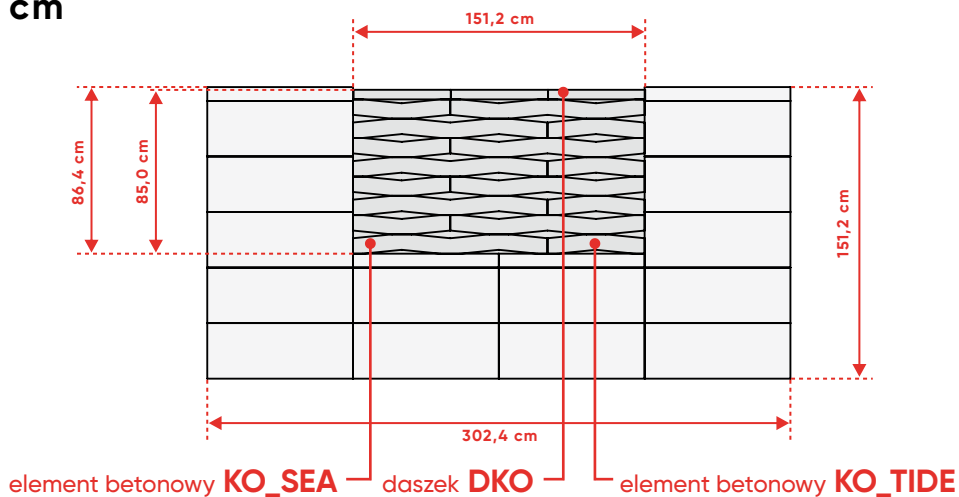

ogrodzenie **ROMA Mega+ KOMBO** KO_TIDE (50) PIONOWO x2 + DASZEK

Ułożenie dostępne w wymiarze:

Przęsło 302,4 cm

poziome ułożenie elementów KOMBO (KO_TIDE)

WERSJA 1

ogrodzenie **ROMA Mega KO_SEA (100) + KOMBO KO_TIDE (50) POZIOMO**

Ułożenie dostępne w dwóch wymiarach:

Przęsło 302,4 cm

Przęsło 151,2 cm

poziome ułożenie elementów KOMBO (KO_TIDE)

WERSJA 2

ogrodzenie **ROMA Mega KO_SEA (100) + KOMBO KO_TIDE (50) POZIOMO + DASZEK**

Ułożenie dostępne w dwóch wymiarach:

Przęsło 302,4 cm**Przęsło 151,2 cm**

poziome ułożenie elementów KOMBO (KO_TIDE)

WERSJA 3

ogrodzenie **ROMA Mega KO_SEA (100) + KOMBO KO_TIDE (50) POZIOMO + OKNO**

Ułożenie dostępne w dwóch wymiarach:

Przęsło 302,4 cm