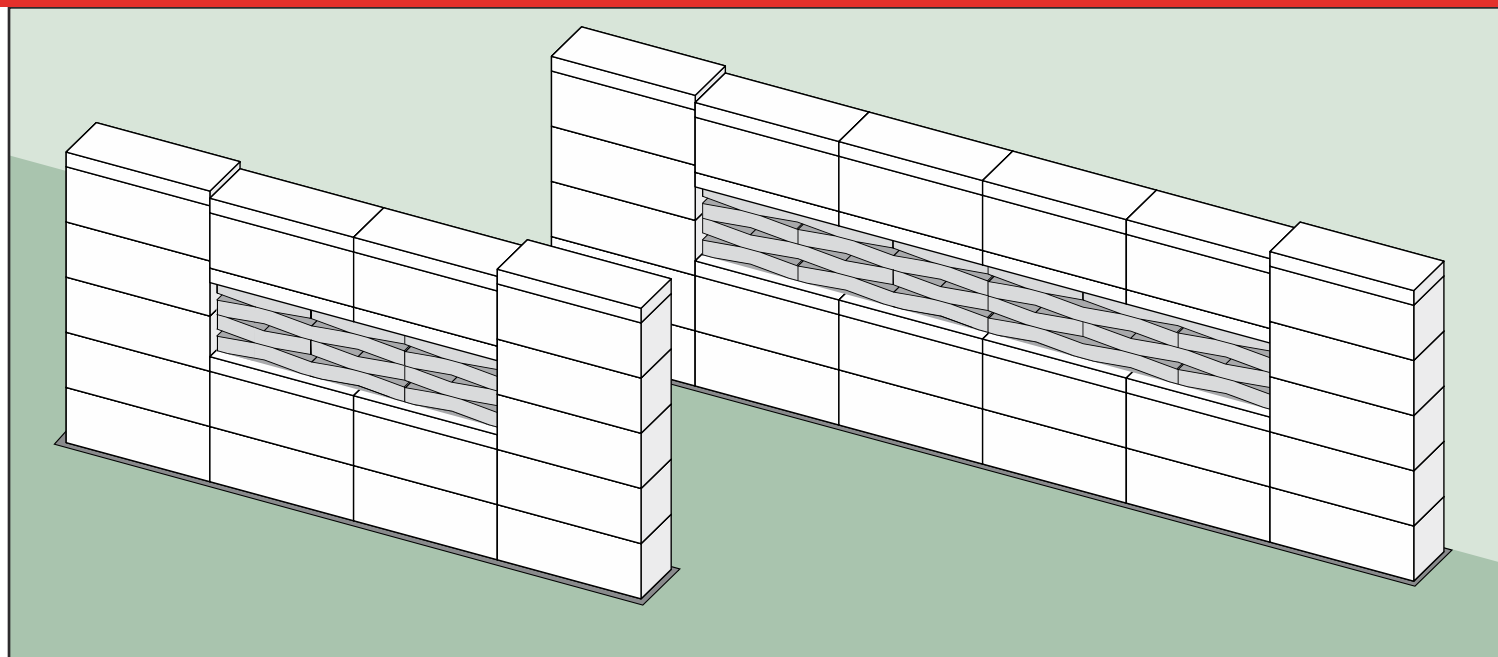

poziome ułożenie elementów KOMBO (KO_TIDE)

WERSJA 3