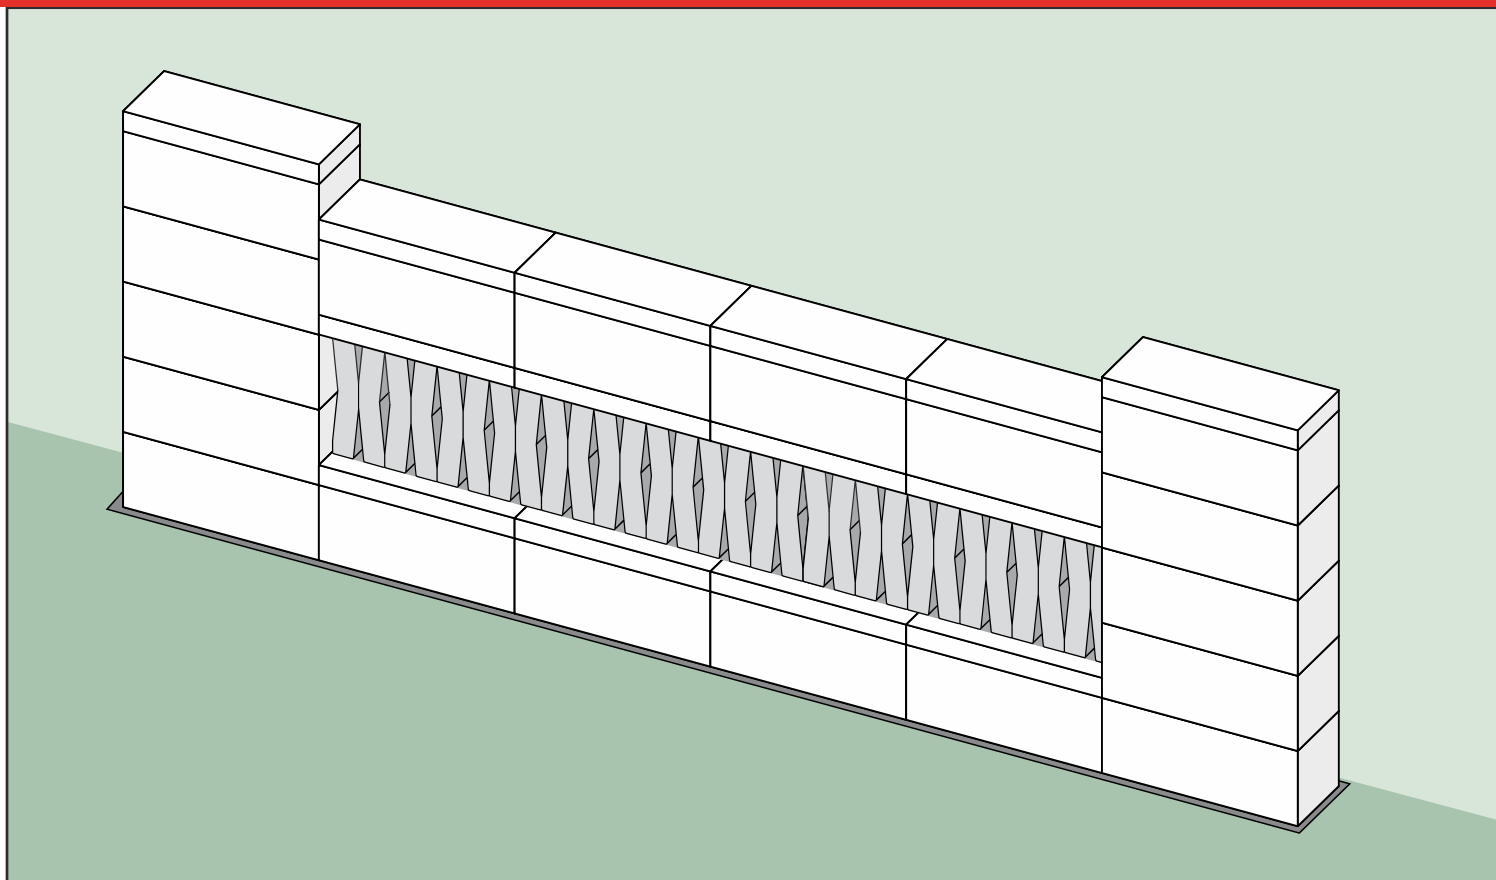

Ułożenie dostępne w wymiarze:

Przęsło 302,4 cm

ogrodzenie **ROMA Mega+ KOMBO** KO_TIDE (50) PIONOWO + DASZEK

Ułożenie dostępne w wymiarze:

Przęsło 302,4 cm

pionowe ułożenie elementów KOMBO (KO_TIDE)

WERSJA 4