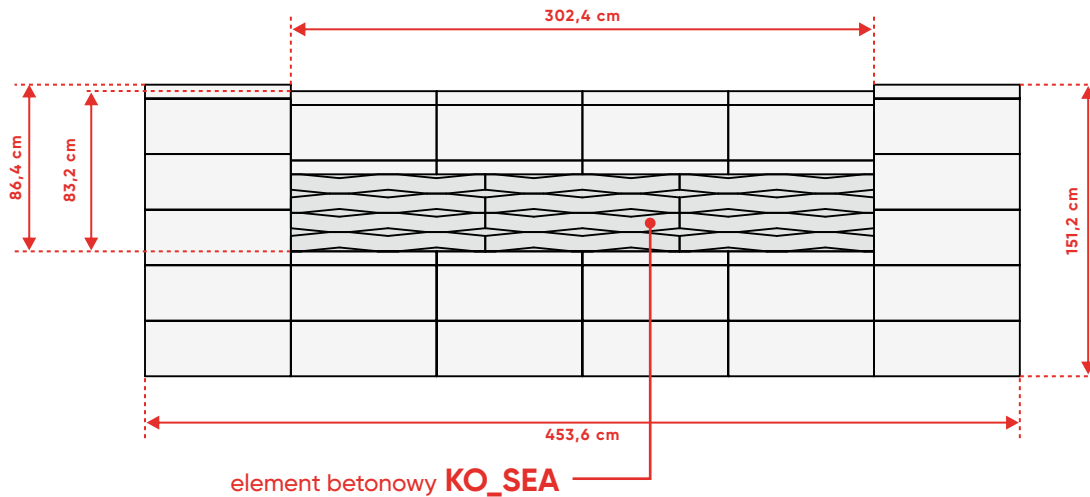

Przęsło 302,4 cm

poziome ułożenie elementów KOMBO (KO_SEA)

WERSJA 2

ogrodzenie **ROMA Mega+ KOMBO** KO_SEA (100) + DASZEK

Ułożenie dostępne w wymiarze:

Przęsło 302,4 cm

poziome ułożenie elementów KOMBO (KO_SEA)

WERSJA 3

ogrodzenie **ROMA Mega+ KOMBO** KO_SEA (100) + OKNO

Ułożenie dostępne w wymiarze:

Przęsło 302,4 cm

pionowe ułożenie elementów KOMBO (KO_SEA)

WERSJA 1

ogrodzenie **ROMA Mega+ KOMBO** KO_SEA (100) PIONOWO

Ułożenie dostępne w wymiarze:

Przęsło 302,4 cm

pionowe ułożenie elementów KOMBO (KO_SEA)

WERSJA 2

ogrodzenie **ROMA Mega+ KOMBO** KO_SEA (100) PIONOWO + DASZEK

Ułożenie dostępne w wymiarze:

Przęsło 302,4 cm

pionowe ułożenie elementów KOMBO (KO_TIDE)

WERSJA 1

ogrodzenie **ROMA Mega+ KOMBO** KO_TIDE (50) PIONOWO

Ułożenie dostępne w wymiarze:

Przęsło 302,4 cm

pionowe ułożenie elementów KOMBO (KO_TIDE)

WERSJA 2

ogrodzenie **ROMA Mega+ KOMBO** KO_TIDE (50) PIONOWO + DASZEK