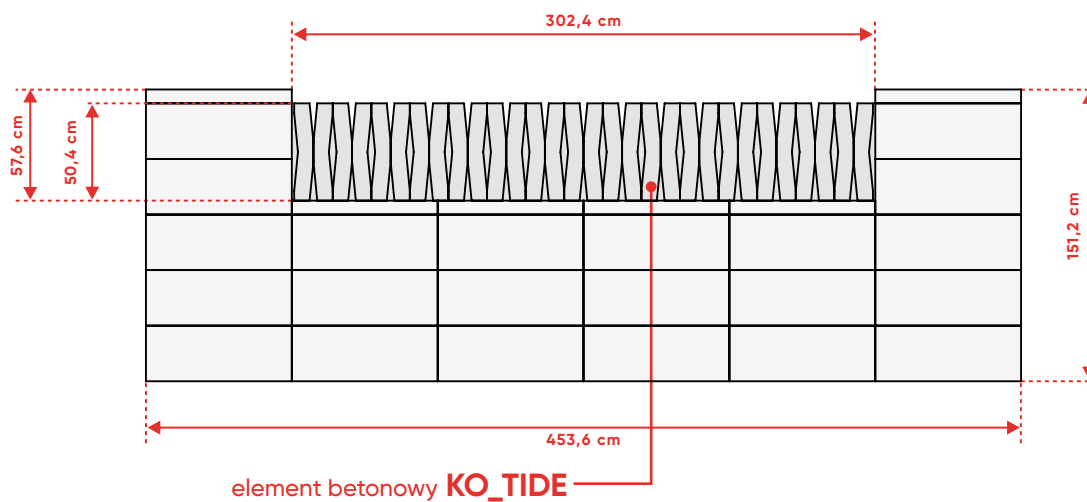

Ułożenie dostępne w wymiarze:

Przęsło 302,4 cm

pionowe ułożenie elementów KOMBO (KO_SEA)

WERSJA 2

ogrodzenie **ROMA Mega+ KOMBO** KO_SEA (100) PIONOWO + DASZEK

Ułożenie dostępne w wymiarze:

Przęsło 302,4 cm

pionowe ułożenie elementów KOMBO (KO_TIDE)

WERSJA 1

ogrodzenie **ROMA Mega+ KOMBO** KO_TIDE (50) PIONOWO

Ułożenie dostępne w wymiarze:

Przęsło 302,4 cm

pionowe ułożenie elementów KOMBO (KO_TIDE)

WERSJA 2

ogrodzenie **ROMA Mega+ KOMBO** KO_TIDE (50) PIONOWO + DASZEK

Ułożenie dostępne w wymiarze:

Przęsło 302,4 cm

ogrodzenie **ROMA Mega+ KOMBO** KO_TIDE (50) PIONOWO + DASZEK

Ułożenie dostępne w wymiarze:

Przęsło 302,4 cm

pionowe ułożenie elementów KOMBO (KO_TIDE)

WERSJA 4

ogrodzenie **ROMA Mega+ KOMBO** KO_TIDE (50) PIONOWO + OKNO

Ułożenie dostępne w wymiarze:

Przęsło 302,4 cm

ogrodzenie **ROMA Mega+ KOMBO** KO_TIDE (50) PIONOWO x2

Ułożenie dostępne w wymiarze:

Przęsło 302,4 cm