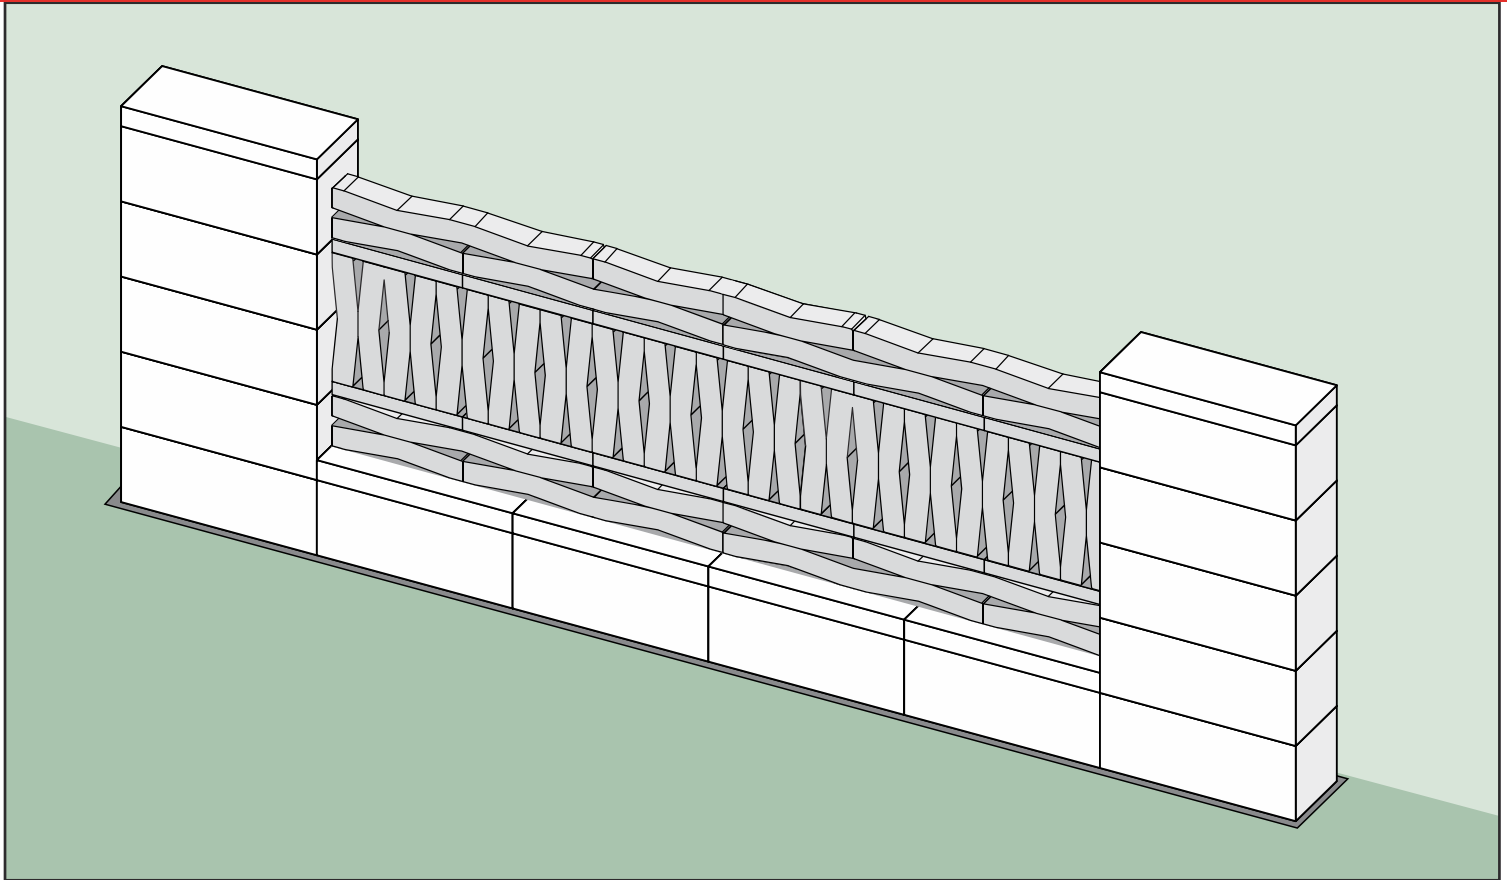

Łączone ułożenie elementów KOMBO (KO_TIDE)

WERSJA 5

ogrodzenie **ROMA Mega** KO_SEA (100) + **KOMBO** KO_TIDE (50) POZIOMO, PIONOWO, POZIOMO

Ułożenie dostępne w wymiarze:

Przęsło 302,4 cm