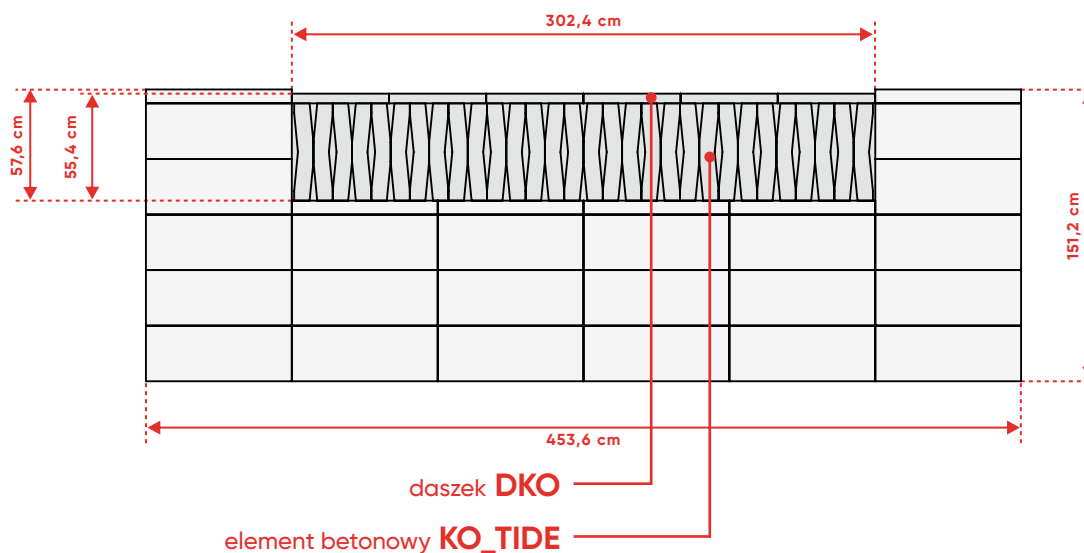

Ułożenie dostępne w wymiarze:

Przęsło 302,4 cm

pionowe ułożenie elementów KOMBO (KO_SEA)

WERSJA 2

ogrodzenie **ROMA Mega+ KOMBO** KO_SEA (100) PIONOWO + DASZEK

Ułożenie dostępne w wymiarze:

Przęsło 302,4 cm

pionowe ułożenie elementów KOMBO (KO_TIDE)

WERSJA 1

ogrodzenie **ROMA Mega+ KOMBO** KO_TIDE (50) PIONOWO

Ułożenie dostępne w wymiarze:

Przęsło 302,4 cm

pionowe ułożenie elementów KOMBO (KO_TIDE)

WERSJA 2

ogrodzenie **ROMA Mega+ KOMBO** KO_TIDE (50) PIONOWO + DASZEK

Ułożenie dostępne w wymiarze:

Przęsło 302,4 cm

ogrodzenie **ROMA Mega+ KOMBO** KO_TIDE (50) PIONOWO + DASZEK

Ułożenie dostępne w wymiarze:

Przęsło 302,4 cm

pionowe ułożenie elementów KOMBO (KO_TIDE)

WERSJA 4

ogrodzenie **ROMA Mega+ KOMBO** KO_TIDE (50) PIONOWO + OKNO

Ułożenie dostępne w wymiarze:

Przęsło 302,4 cm

ogrodzenie **ROMA Mega+ KOMBO** KO_TIDE (50) PIONOWO x2

Ułożenie dostępne w wymiarze:

Przęsło 302,4 cm