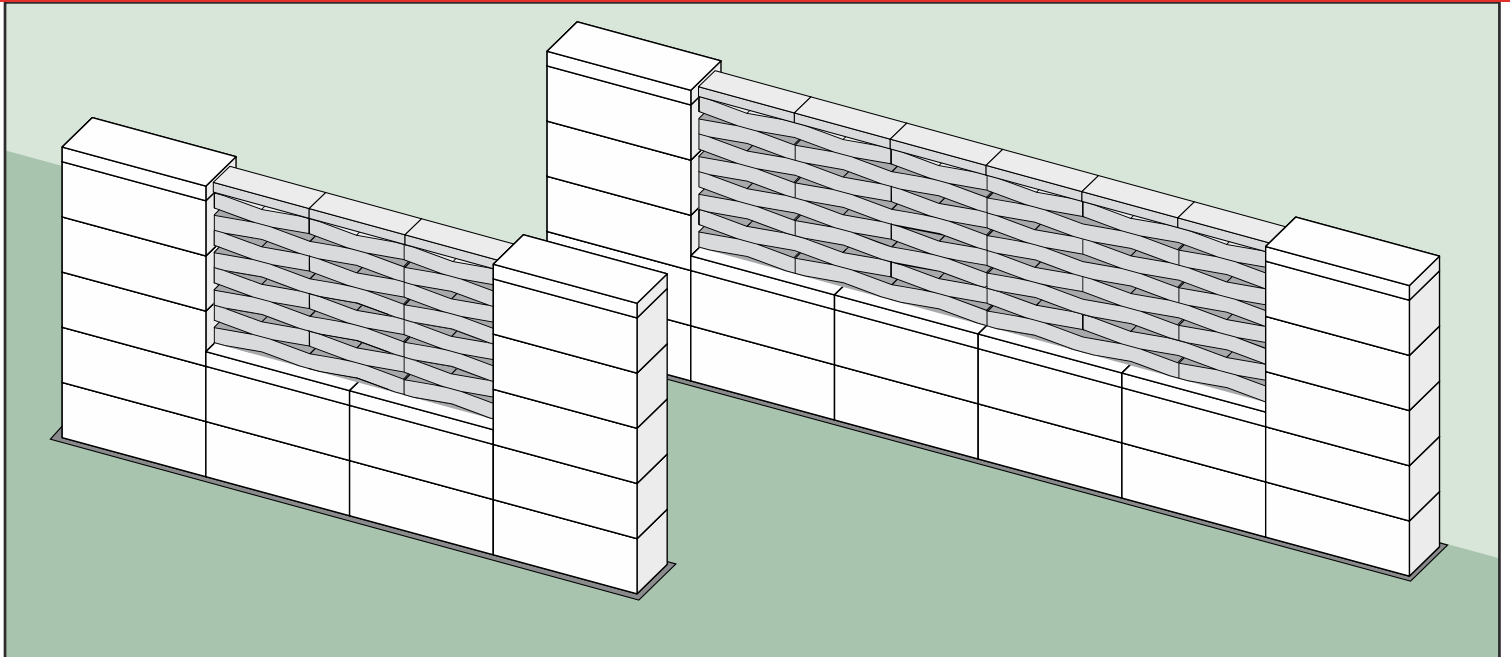

Ułożenie dostępne w dwóch wymiarach:

Przęsło 302,4 cm

Przęsło 151,2 cm

poziome ułożenie elementów KOMBO (KO_TIDE)

WERSJA 2

ogrodzenie **ROMA Mega KO_SEA (100) + KOMBO KO_TIDE (50) POZIOMO + DASZEK**

Ułożenie dostępne w dwóch wymiarach: