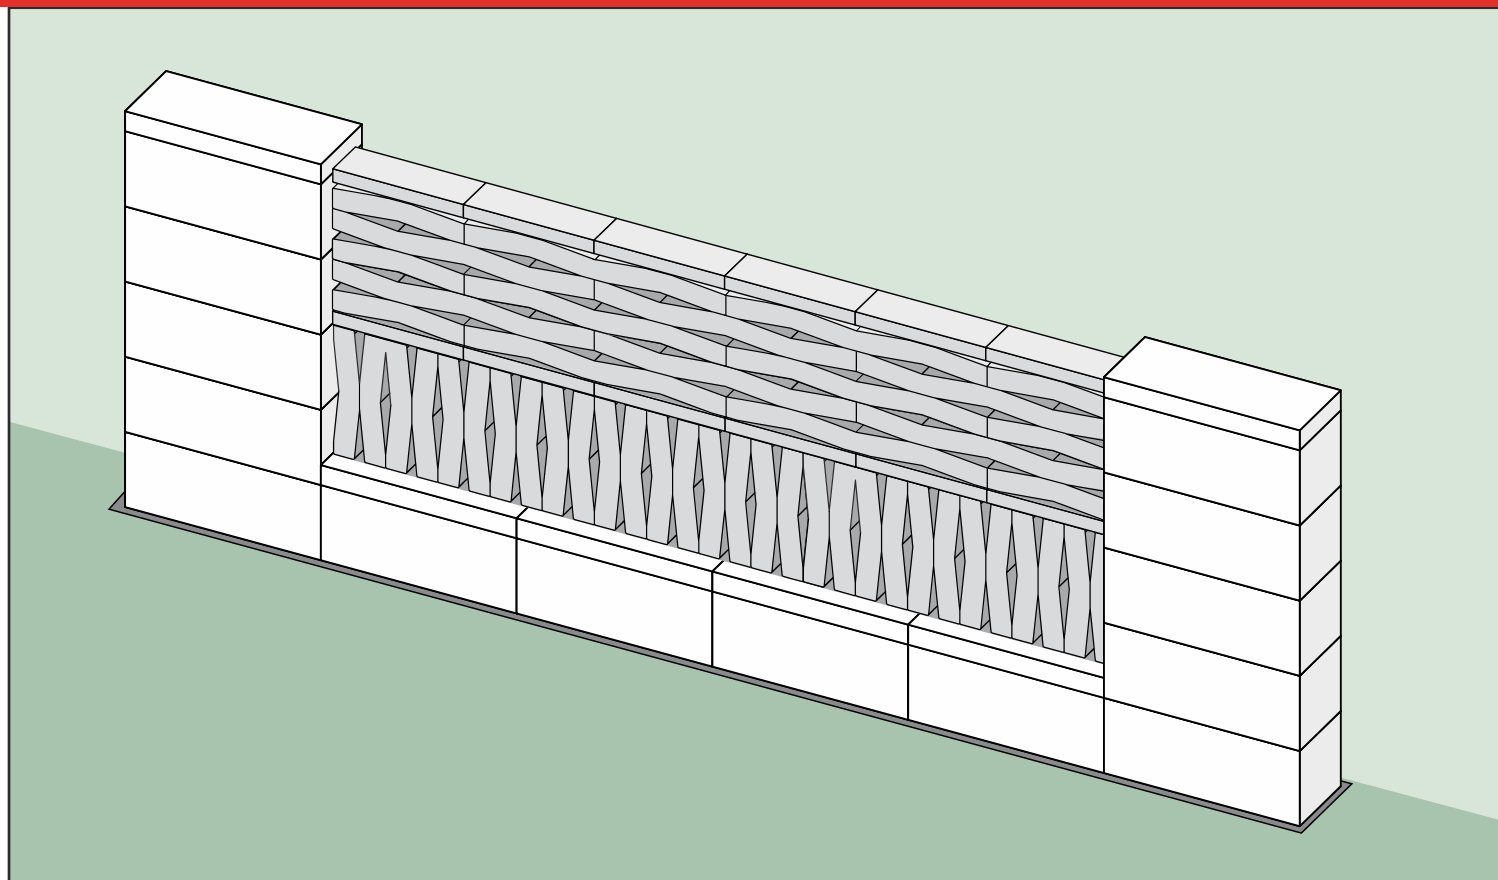

Łączne ułożenie elementów KOMBO (KO_TIDE)

WERSJA 2

ogrodzenie **ROMA Mega** KO_SEA (100) + **KOMBO** KO_TIDE (50) PIONOWO, POZIOMO + DASZEK