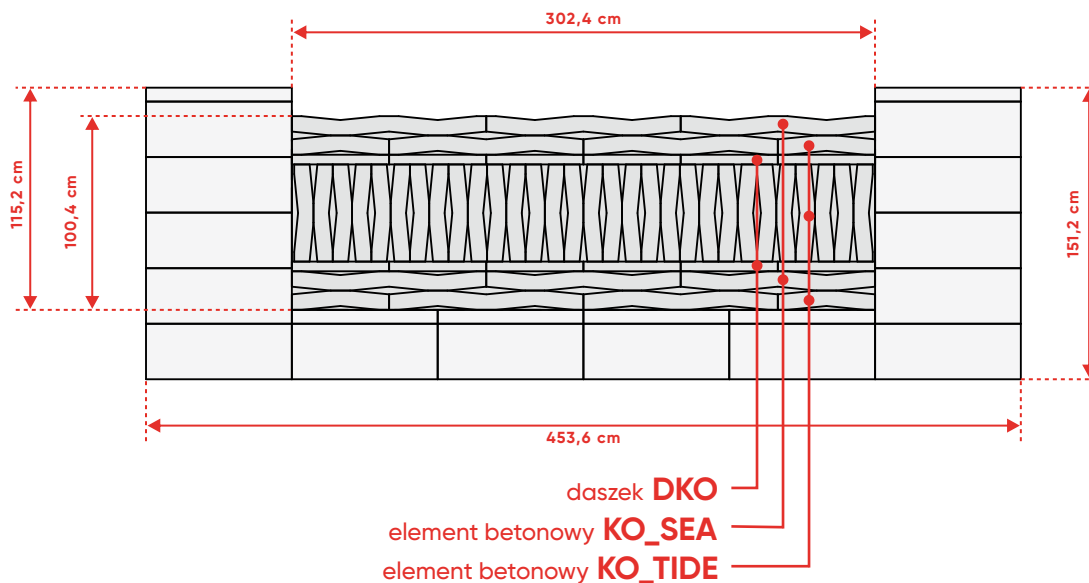

Przęsło 302,4 cm

Łączone ułożenie elementów KOMBO (KO_TIDE)

WERSJA 5

ogrodzenie **ROMA Mega** KO_SEA (100) + **KOMBO** KO_TIDE (50) POZIOMO, PIONOWO, POZIOMO

Ułożenie dostępne w wymiarze:

Przęsło 302,4 cm

ogrodzenie **ROMA Mega** KO_SEA (100) + **KOMBO** KO_TIDE (50) POZIOMO, PIONOWO, POZIOMO + DASZEK

Ułożenie dostępne w wymiarze:

Przęsło 302,4 cm

Wszelkie prawa zastrzeżone na rzecz JONIEC®. Kopiowanie, powielanie, wykorzystywanie w jakiegokolwiek formie w całości lub choćby w części informacji, zdjęć, jakichkolwiek innych elementów w tym graficznych, takich jak logo, rysunków, grafiki, bez pisemnej zgody autora jest zabronione.