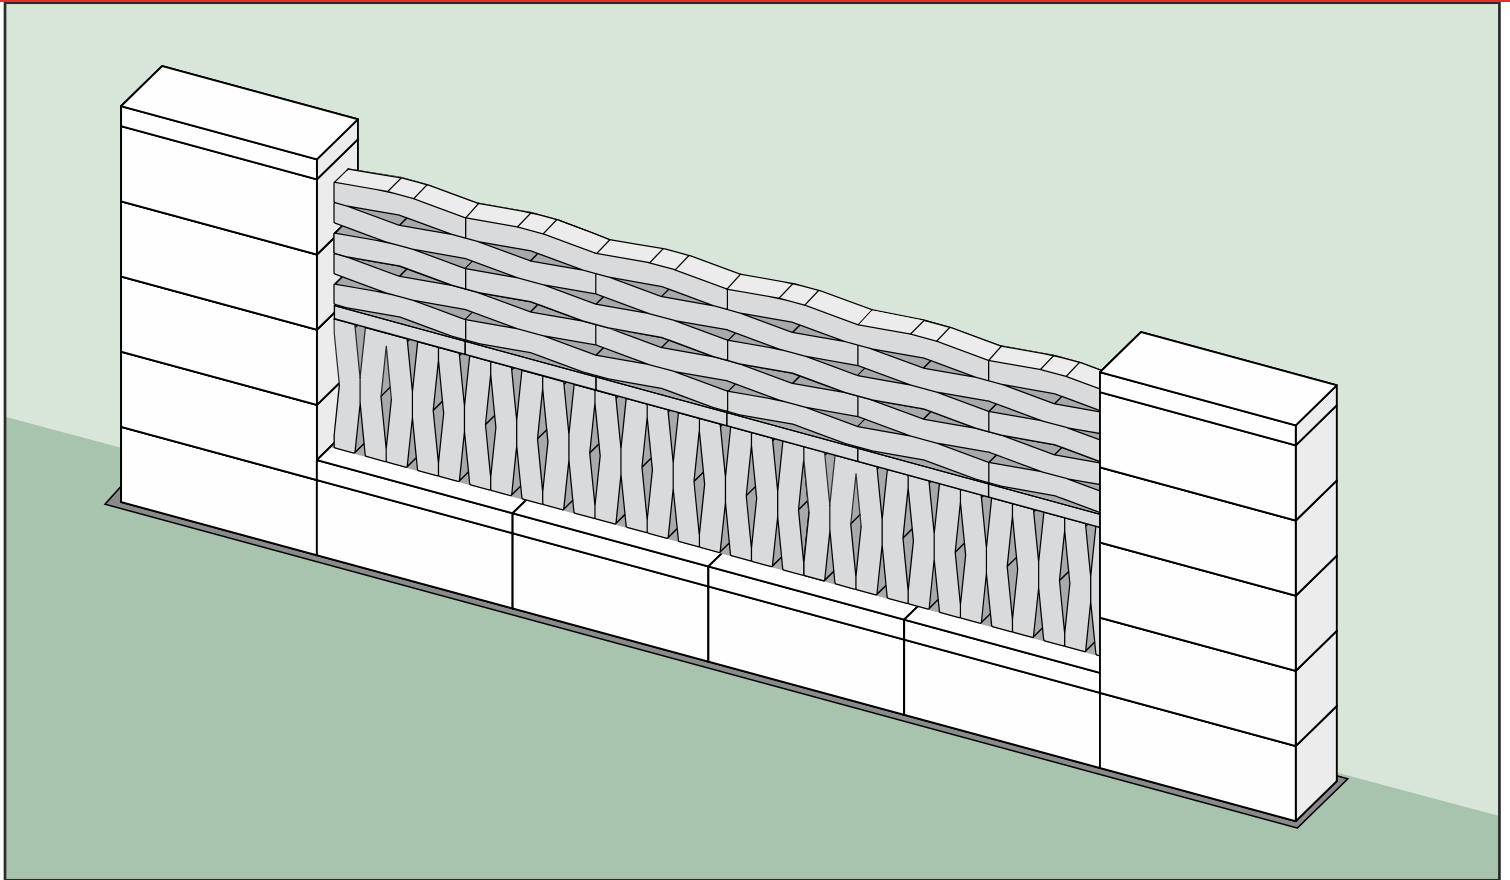

Łączone ułożenie elementów KOMBO (KO_TIDE)

WERSJA 1

ogrodzenie **ROMA Mega** KO_SEA (100) + **KOMBO** KO_TIDE (50) PIONOWO, POZIOMO

Ułożenie dostępne w wymiarze:

Przęsło 302,4 cm