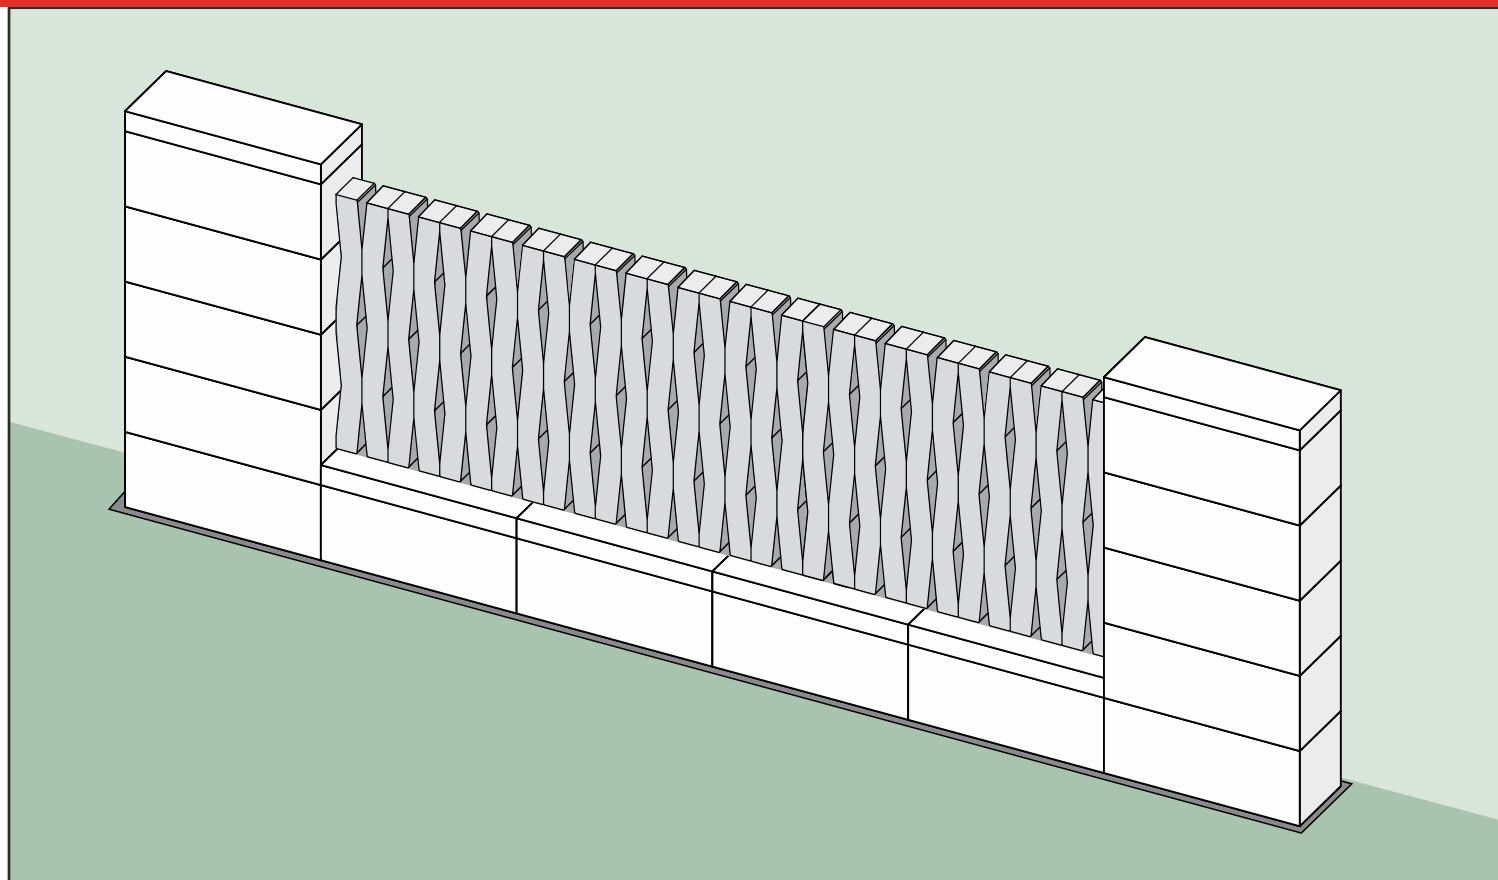

Przęsło 302,4 cm

poziome ułożenie elementów KOMBO (KO_SEA)

WERSJA 2

ogrodzenie **ROMA Mega+ KOMBO** KO_SEA (100) + DASZEK

Ułożenie dostępne w wymiarze:

Przęsło 302,4 cm

poziome ułożenie elementów KOMBO (KO_SEA)

WERSJA 3

ogrodzenie **ROMA Mega+ KOMBO** KO_SEA (100) + OKNO

Ułożenie dostępne w wymiarze:

Przęsło 302,4 cm

pionowe ułożenie elementów KOMBO (KO_SEA)

WERSJA 1

ogrodzenie **ROMA Mega+ KOMBO** KO_SEA (100) PIONOWO

Ułożenie dostępne w wymiarze:

Przęsło 302,4 cm

pionowe ułożenie elementów KOMBO (KO_SEA)

WERSJA 2

ogrodzenie **ROMA Mega+ KOMBO** KO_SEA (100) PIONOWO + DASZEK

Ułożenie dostępne w wymiarze:

Przęsło 302,4 cm

pionowe ułożenie elementów KOMBO (KO_TIDE)

WERSJA 1

ogrodzenie **ROMA Mega+ KOMBO** KO_TIDE (50) PIONOWO

Ułożenie dostępne w wymiarze:

Przęsło 302,4 cm

pionowe ułożenie elementów KOMBO (KO_TIDE)

WERSJA 2

ogrodzenie **ROMA Mega+ KOMBO** KO_TIDE (50) PIONOWO + DASZEK