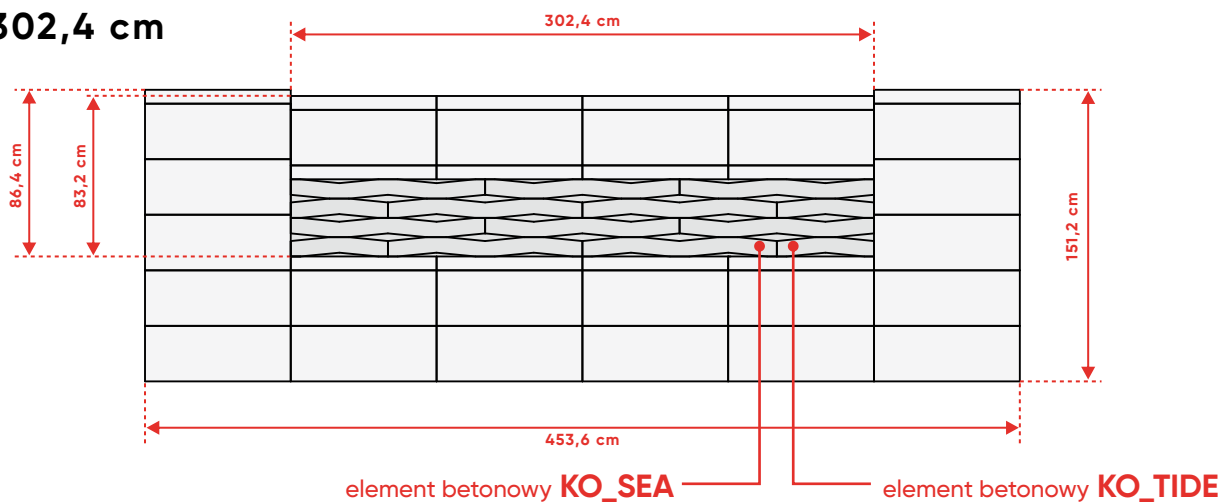

Przęsło 302,4 cm**Przęsło 151,2 cm**

poziome ułożenie elementów KOMBO (KO_TIDE)

WERSJA 3

ogrodzenie **ROMA Mega KO_SEA (100) + KOMBO KO_TIDE (50) POZIOMO + OKNO**

Ułożenie dostępne w dwóch wymiarach:

Przęsło 302,4 cm