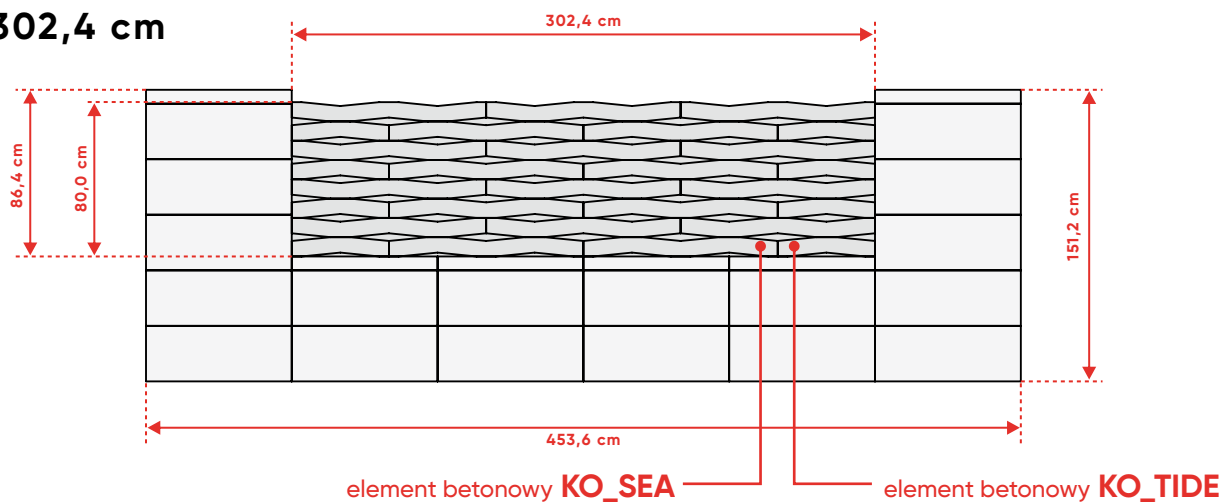

ogrodzenie **ROMA Mega+ KOMBO** KO_TIDE (50) PIONOWO x2 + DASZEK

Ułożenie dostępne w wymiarze:

Przęsło 302,4 cm

poziome ułożenie elementów KOMBO (KO_TIDE)

WERSJA 1

ogrodzenie **ROMA Mega KO_SEA (100) + KOMBO KO_TIDE (50) POZIOMO**

Ułożenie dostępne w dwóch wymiarach:

Przęsło 302,4 cm

Przęsło 151,2 cm

poziome ułożenie elementów KOMBO (KO_TIDE)

WERSJA 2

ogrodzenie **ROMA Mega KO_SEA (100) + KOMBO KO_TIDE (50) POZIOMO + DASZEK**

Ułożenie dostępne w dwóch wymiarach: