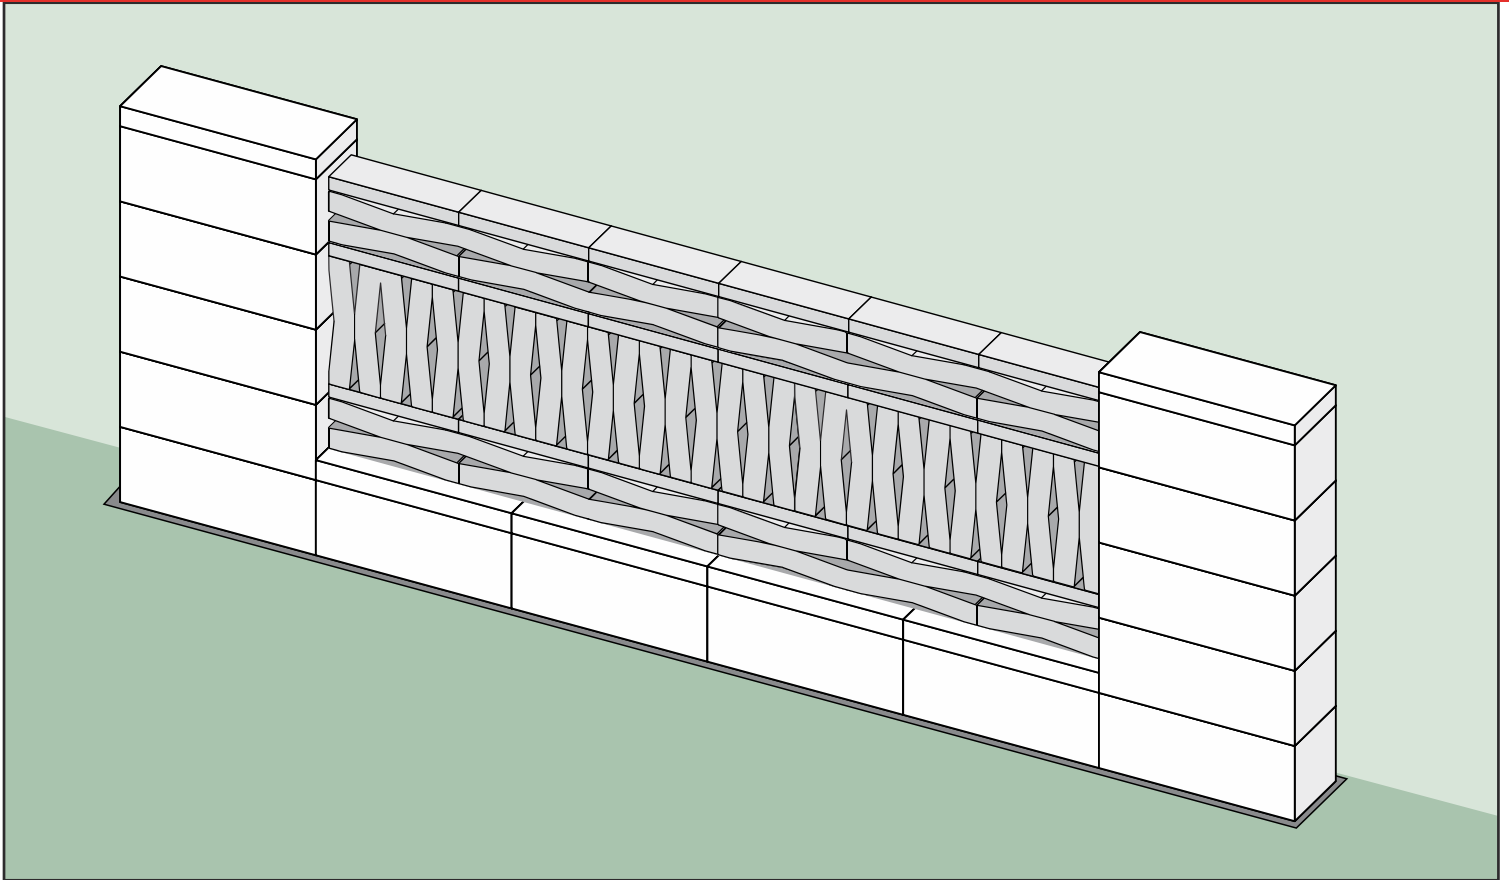

Przęsło 302,4 cm

Łączone ułożenie elementów KOMBO (KO_TIDE)

WERSJA 5

ogrodzenie **ROMA Mega** KO_SEA (100) + **KOMBO** KO_TIDE (50) POZIOMO, PIONOWO, POZIOMO

Ułożenie dostępne w wymiarze:

Przęsło 302,4 cm

ogrodzenie **ROMA Mega** KO_SEA (100) + **KOMBO** KO_TIDE (50) POZIOMO, PIONOWO, POZIOMO + DASZEK

Ułożenie dostępne w wymiarze:

Przęsło 302,4 cm

Wszelkie prawa zastrzeżone na rzecz JONIEC®. Kopiowanie, powielanie, wykorzystywanie w jakiegokolwiek formie w całości lub choćby w części informacji, zdjęć, jakichkolwiek innych elementów w tym graficznych, takich jak logo, rysunków, grafiki, bez pisemnej zgody autora jest zabronione.