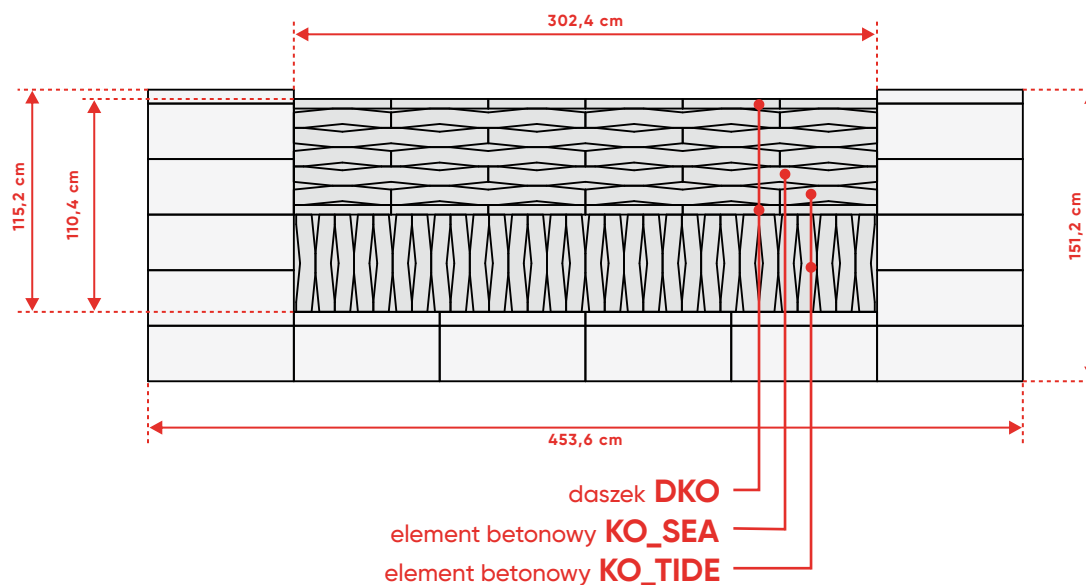

Przęsło 151,2 cm

Łączone ułożenie elementów KOMBO (KO_TIDE)

WERSJA 1

ogrodzenie **ROMA Mega** KO_SEA (100) + **KOMBO** KO_TIDE (50) PIONOWO, POZIOMO

Ułożenie dostępne w wymiarze:

Przęsło 302,4 cm

Łączne ułożenie elementów KOMBO (KO_TIDE)

WERSJA 2

ogrodzenie **ROMA Mega** KO_SEA (100) + **KOMBO** KO_TIDE (50) PIONOWO, POZIOMO + DASZEK

Ułożenie dostępne w wymiarze:

Przęsło 302,4 cm

Łączne ułożenie elementów KOMBO (KO_TIDE)

WERSJA 3

ogrodzenie **ROMA Mega KO_SEA (100) + KOMBO KO_TIDE (50) POZIOMO, PIONOWO**