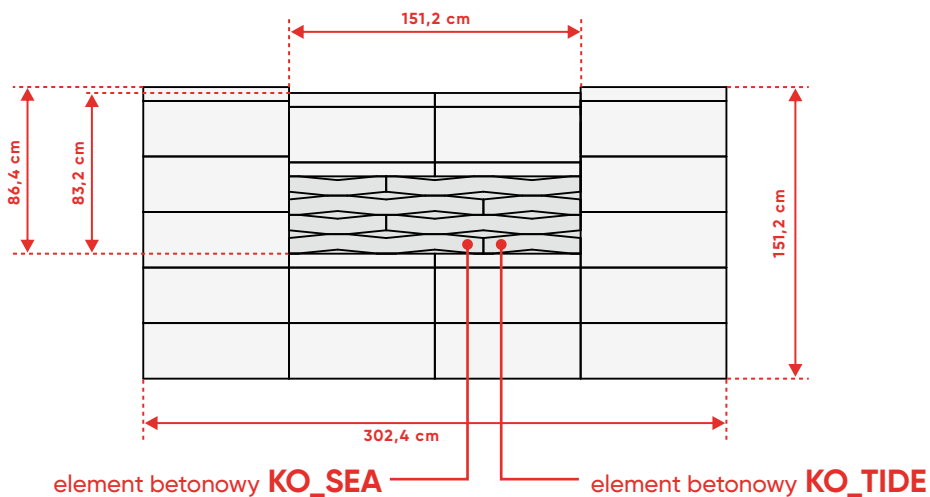

Przęsło 151,2 cm