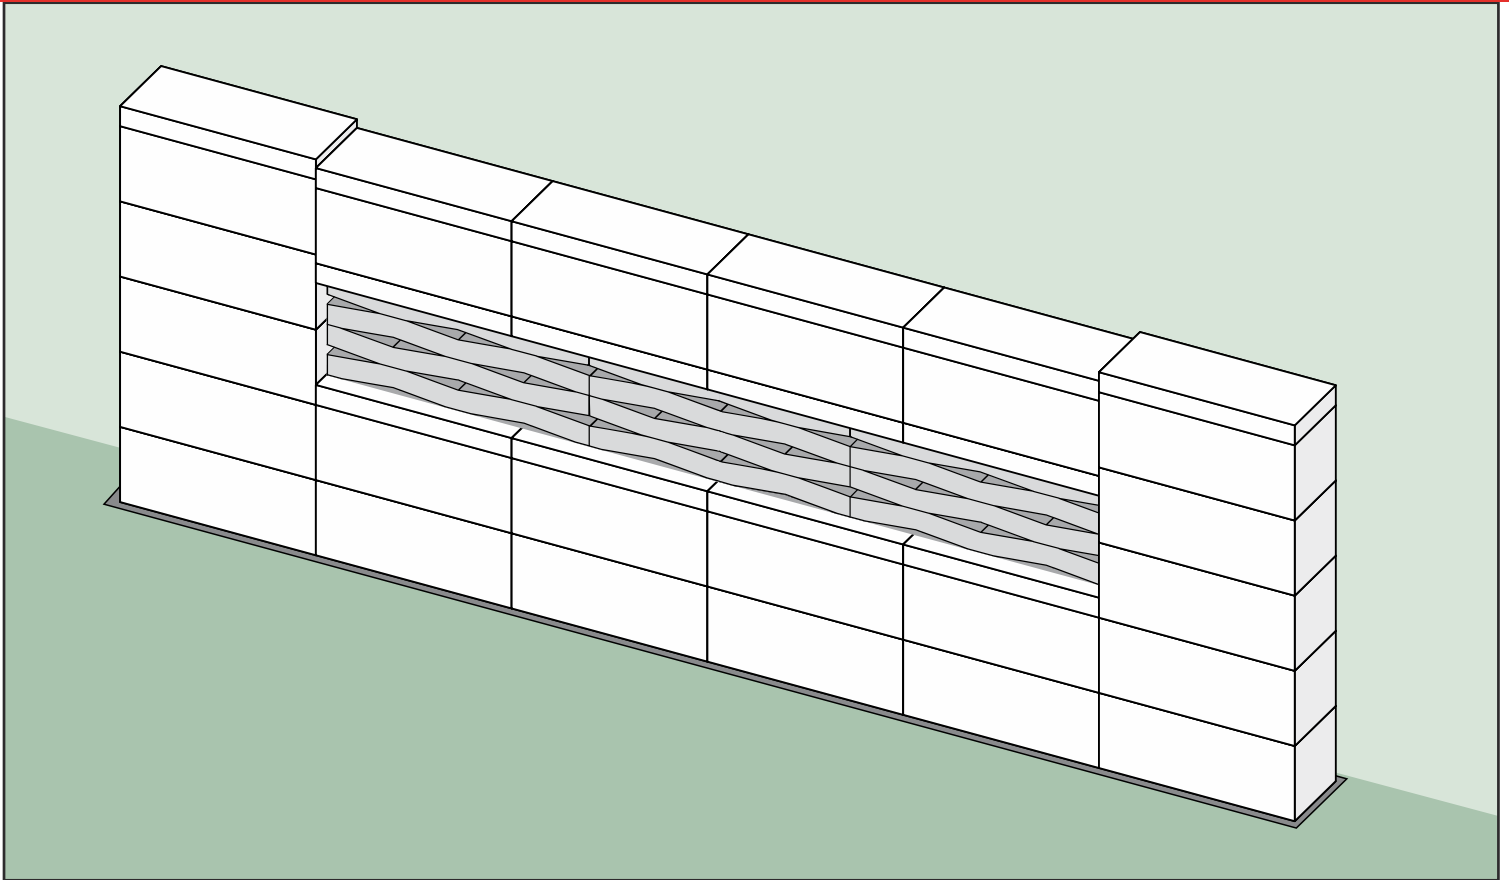

Przęsło 302,4 cm

poziome ułożenie elementów KOMBO (KO_SEA)

WERSJA 2

ogrodzenie **ROMA Mega+ KOMBO** KO_SEA (100) + DASZEK

Ułożenie dostępne w wymiarze:

Przęsło 302,4 cm

poziome ułożenie elementów KOMBO (KO_SEA)

WERSJA 3

ogrodzenie **ROMA Mega+ KOMBO** KO_SEA (100) + OKNO

Ułożenie dostępne w wymiarze:

Przęsło 302,4 cm

pionowe ułożenie elementów KOMBO (KO_SEA)

WERSJA 1

ogrodzenie **ROMA Mega+ KOMBO** KO_SEA (100) PIONOWO

Ułożenie dostępne w wymiarze:

Przęsło 302,4 cm

pionowe ułożenie elementów KOMBO (KO_SEA)

WERSJA 2

ogrodzenie **ROMA Mega+ KOMBO** KO_SEA (100) PIONOWO + DASZEK

Ułożenie dostępne w wymiarze:

Przęsło 302,4 cm

pionowe ułożenie elementów KOMBO (KO_TIDE)

WERSJA 1

ogrodzenie **ROMA Mega+ KOMBO** KO_TIDE (50) PIONOWO

Ułożenie dostępne w wymiarze:

Przęsło 302,4 cm

pionowe ułożenie elementów KOMBO (KO_TIDE)

WERSJA 2

ogrodzenie **ROMA Mega+ KOMBO** KO_TIDE (50) PIONOWO + DASZEK