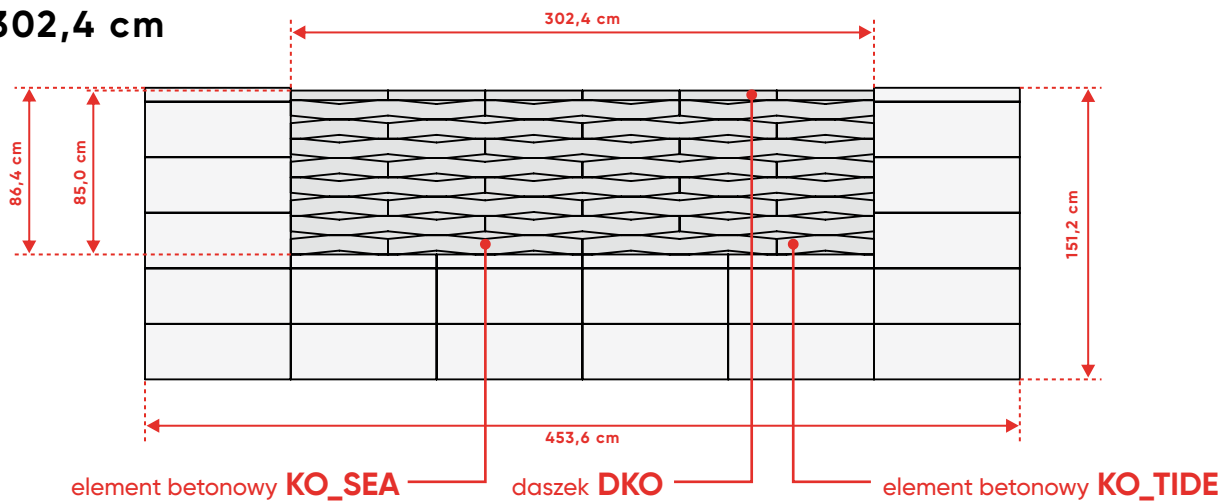

Ułożenie dostępne w dwóch wymiarach:

Przęsło 302,4 cm